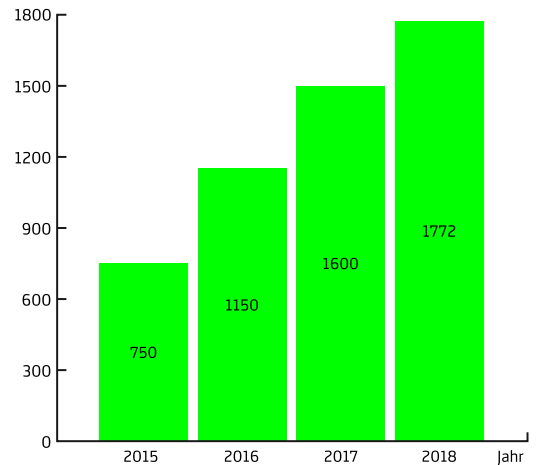

Die **polis Convention** ist Deutschlands führende Messe für Stadt- und Projektentwicklung.

Die **polis Convention** fördert den Dialog und den intensiven Austausch über Strategien, Standorte und Projekte, in dem sie die Verantwortlichen aus Städten, Kommunen und Immobilienwirtschaft unter einem Dach versammelt.

www.polis-convention.com

Messefläche in Quadratmeter

Aussteller

Besucher