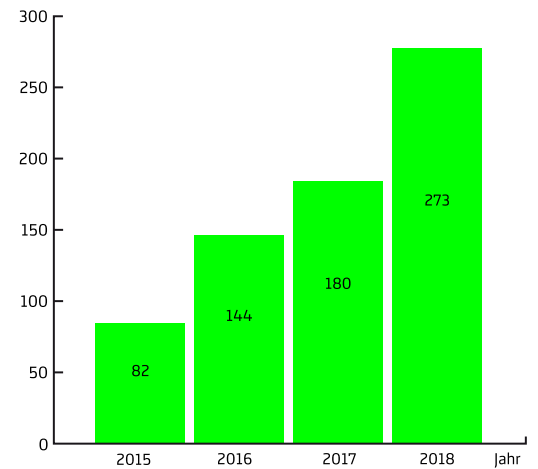

Die **polis Convention** ist Deutschlands führende Messe für Stadt- und Projektentwicklung.

Die **polis Convention** fördert den Dialog und den intensiven Austausch über Strategien, Standorte und Projekte, in dem sie die Verantwortlichen aus Städten, Kommunen und Immobilienwirtschaft unter einem Dach versammelt.

www.polis-convention.com

Messefläche in Quadratmeter

Aussteller

Besucher