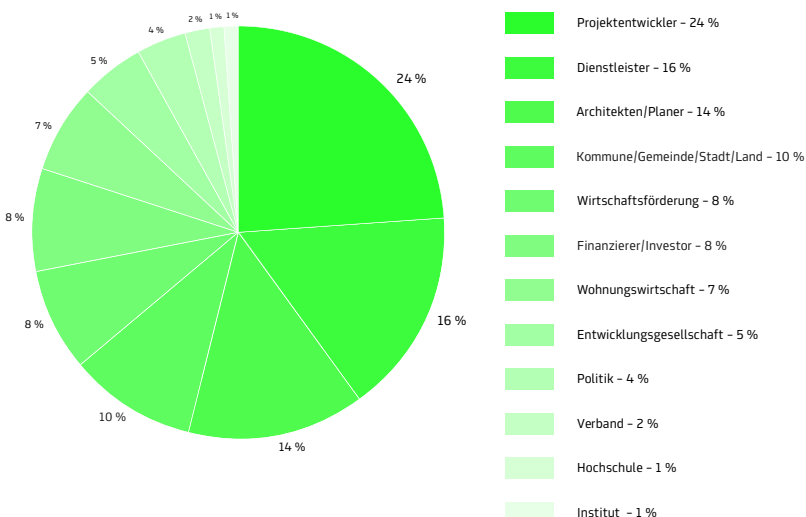

Die **polis Convention** ist Deutschlands führende Messe für Stadt- und Projektentwicklung.

Die **polis Convention** fördert den Dialog und den intensiven Austausch über Strategien, Standorte und Projekte, in dem sie die Verantwortlichen aus Städten, Kommunen und Immobilienwirtschaft unter einem Dach versammelt.

www.polis-convention.com

Messefläche in Quadratmeter

Aussteller

Besucher