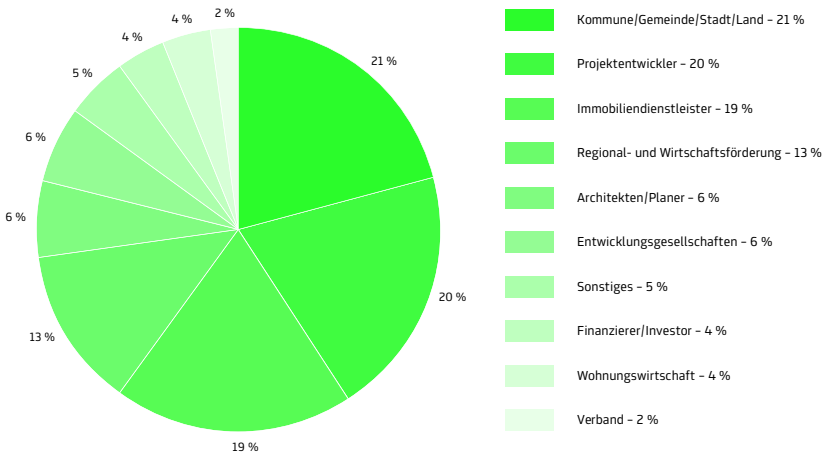

Die **polis Convention** ist Deutschlands führende Messe für Stadt- und Projektentwicklung.

Die **polis Convention** fördert den Dialog und den intensiven Austausch über Strategien, Standorte und Projekte, in dem sie die Verantwortlichen aus Städten, Kommunen und Immobilienwirtschaft unter einem Dach versammelt.

www.polis-convention.com

Messefläche in Quadratmeter

Aussteller

Besucher