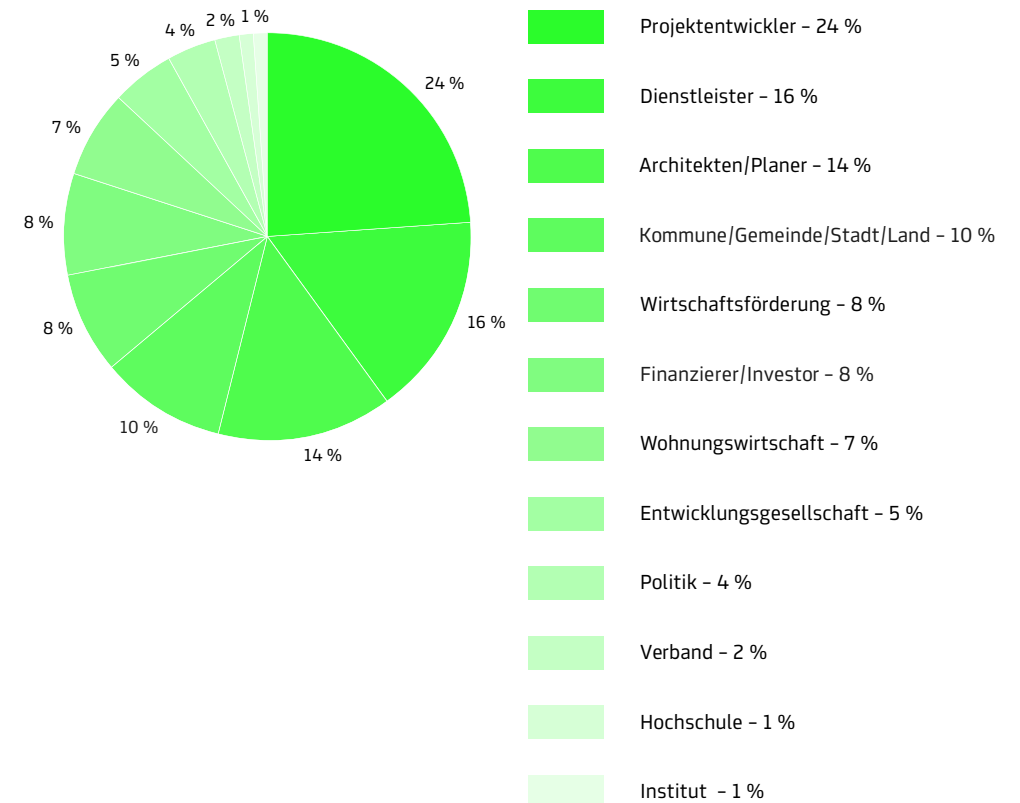

Vor der imposanten Kulisse der Alten Schmiedehallen auf dem AREAL BÖHLER in Düsseldorf präsentieren sie Projekte, tauschen sich über Entwicklungen aus und diskutieren aktuelle Trends.

Ziel der **polis Convention** ist es, den kommunikativen Austausch zu fördern und urbane Visionen und Innovationen in Realität zu verwandeln. Mit freundlicher Unterstützung des NRW-Ministeriums für Heimat, Kommunales, Bau und Gleichstellung (MHKBG) und der Bundesstiftung Baukultur begrüßte die polis Convention 2018 rund 3.800 Fachbesucher und knapp 300 Aussteller.

Die polis Convention begrüßte im Jahr 2018 knapp **3.800 Fachbesucher** und rund **300 Aussteller**.

Sie gilt damit als wichtige bundesweite Messe für Stadt- und Projektentwicklung.

DIE ZIELGRUPPE

Aussteller 2018 nach Branchen in Prozent

Besucher 2018 nach Branchen in Prozent

DIE MESSE

An zwei Tagen präsentieren unsere Aussteller ihre Projekte, Ideen, Konzepte und Innovationen auf der polis Convention. Städte und Kommunen erhalten direkten Zugang zu Investoren, Finanzieren, Architekten, Stadtplanern und Projektentwicklern; Unternehmen aus der Immobilienwirtschaft unmittelbare Einblicke in potenzielle Grundstücks- und Flächenpotenziale.