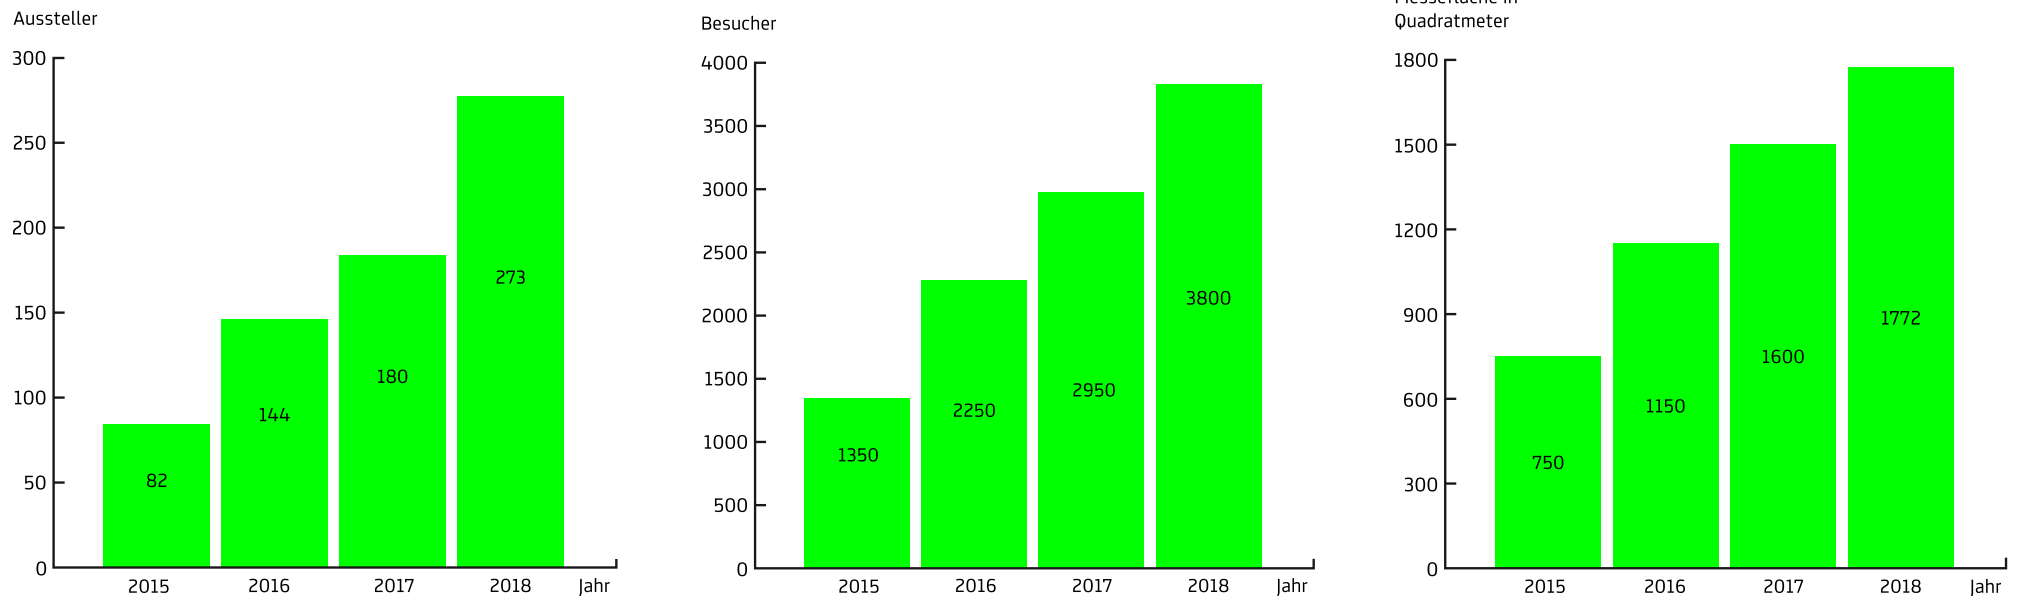

Die bundesweite Messe für
Stadt- und Projektentwicklung

polis CONVENTION

15. - 16. MAI 2019

Areal Böhler | Düsseldorf

WAS IST DIE POLIS CONVENTION?

Die **polis Convention** ist Deutschlands führende Messe für Stadt- und Projektentwicklung. Mitten in Nordrhein-Westfalen, Deutschlands wichtigstem Wirtschaftsstandort, treffen sich hier jährlich alle Akteure, die unsere Städte in funktionale, urbane Räume gestalten.

Vor der imposanten Kulisse der Alten Schmiedehallen auf dem AREAL BÖHLER in Düsseldorf präsentieren sie Projekte, tauschen sich über Entwicklungen aus und diskutieren aktuelle Trends.

Ziel der **polis Convention** ist es, den kommunikativen Austausch zu fördern und urbane Visionen und Innovationen in Realität zu verwandeln. Mit freundlicher Unterstützung des NRW-Ministeriums für Heimat, Kommunales, Bau und Gleichstellung (MHKBG) und der Bundesstiftung Baukultur begrüßte die polis Convention 2018 rund 3.800 Fachbesucher und knapp 300 Aussteller.

Die polis Convention begrüßte im Jahr 2018 knapp **3.800 Fachbesucher** und rund **300 Aussteller**.

Sie gilt damit als wichtige bundesweite Messe für Stadt- und Projektentwicklung.

DIE ZIELGRUPPE

Aussteller 2018 nach Branchen in Prozent