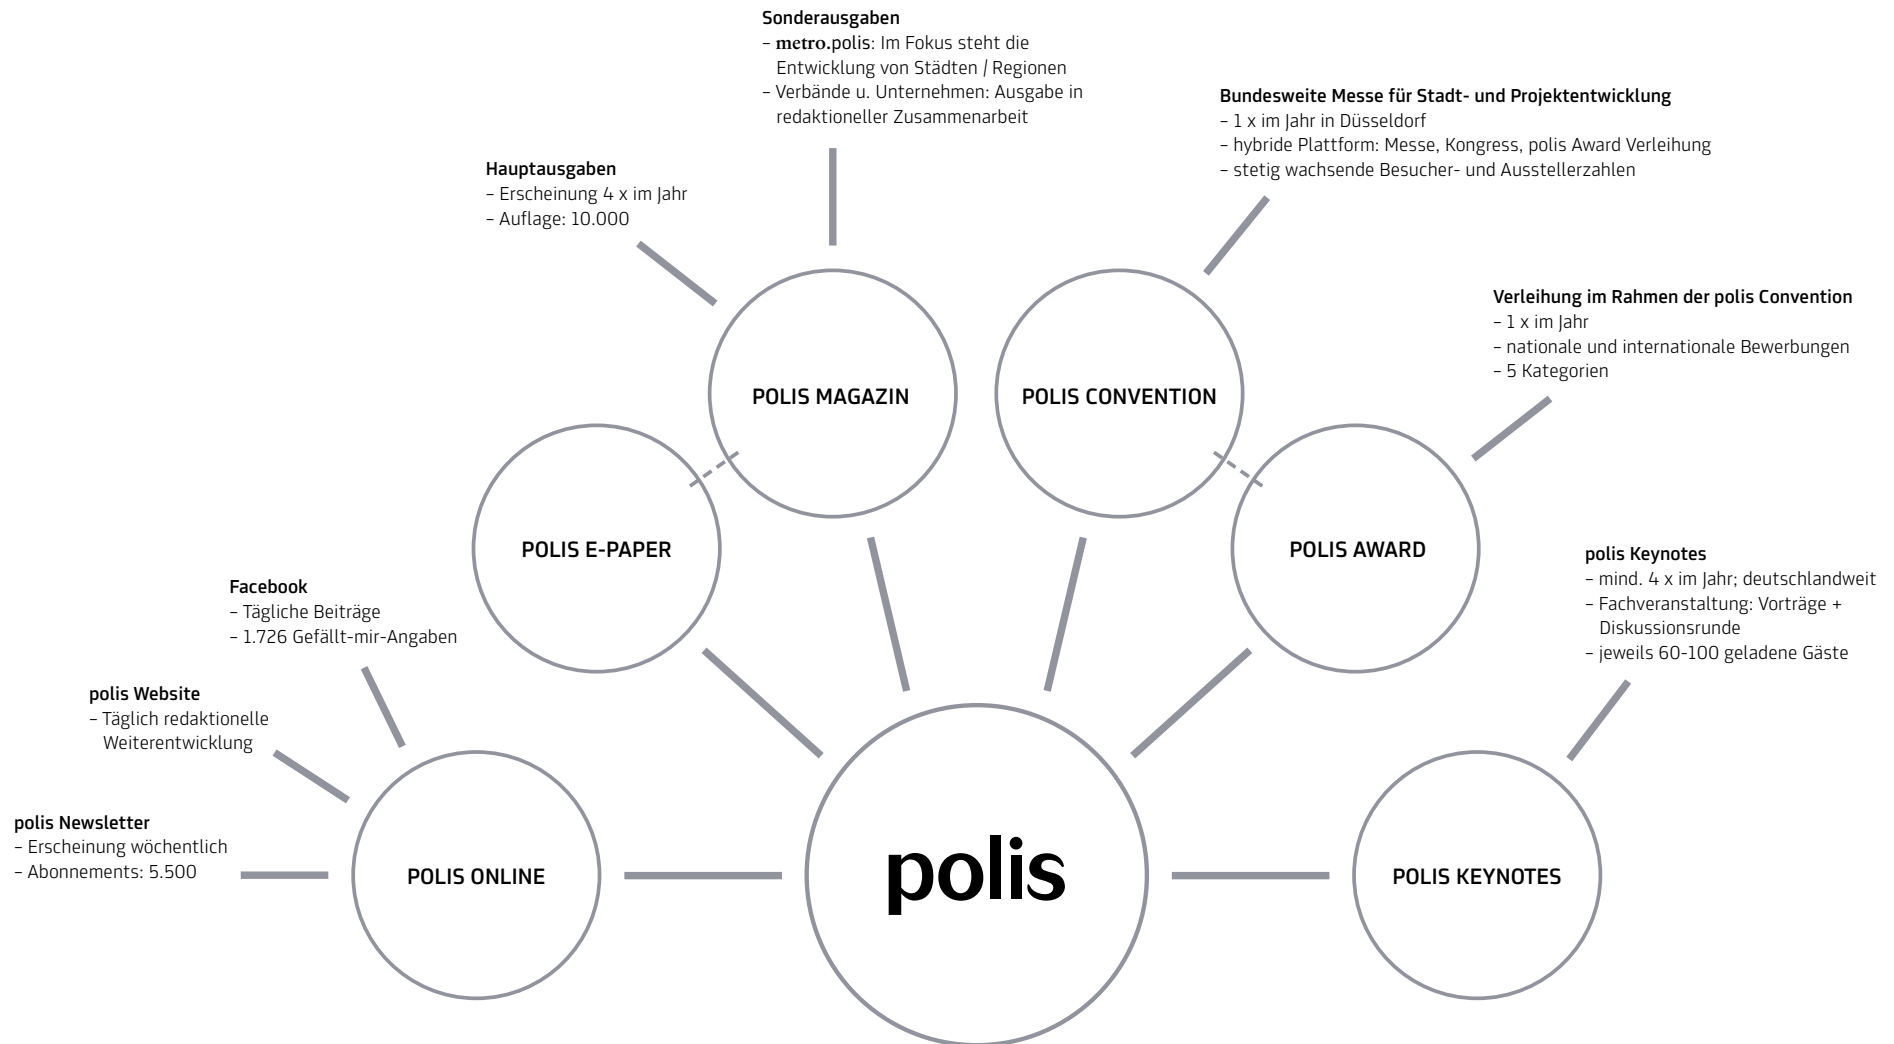

MESSESTAND-PREISE 2019

GRÖSSE IN QM	TYP	EIGENER MESSESTAND	POLIS KOMBIPAKET*	AUSSTELLER-TICKET**	GÄSTETICKETS
12	Basic	-	€ 7.656,00	4	20
18	Basic	€ 7.326,00	€ 11.308,00	6	30
24	Basic	€ 9.768,00	€ 15.444,00	8	30
24	Standard	-	€ 16.896,00	8	30
32	Standard	€ 12.320,00	€ 22.528,00	10	40
32	Lounge	-	€ 22.880,00	10	40
48	Standard	€ 17.424,00	€ 33.792,00	20	50
48	Lounge	-	€ 34.848,00	20	50
64	Lounge	€ 21.824,00	€ 42.240,00	20	60
80	Lounge	-	€ 52.800,00	30	70
96	Lounge	-	€ 62.304,00	40	80
120	Lounge	-	€ 77.880,00	40	80

POLIS UNIVERSUM

Wir denken und arbeiten ganzheitlich