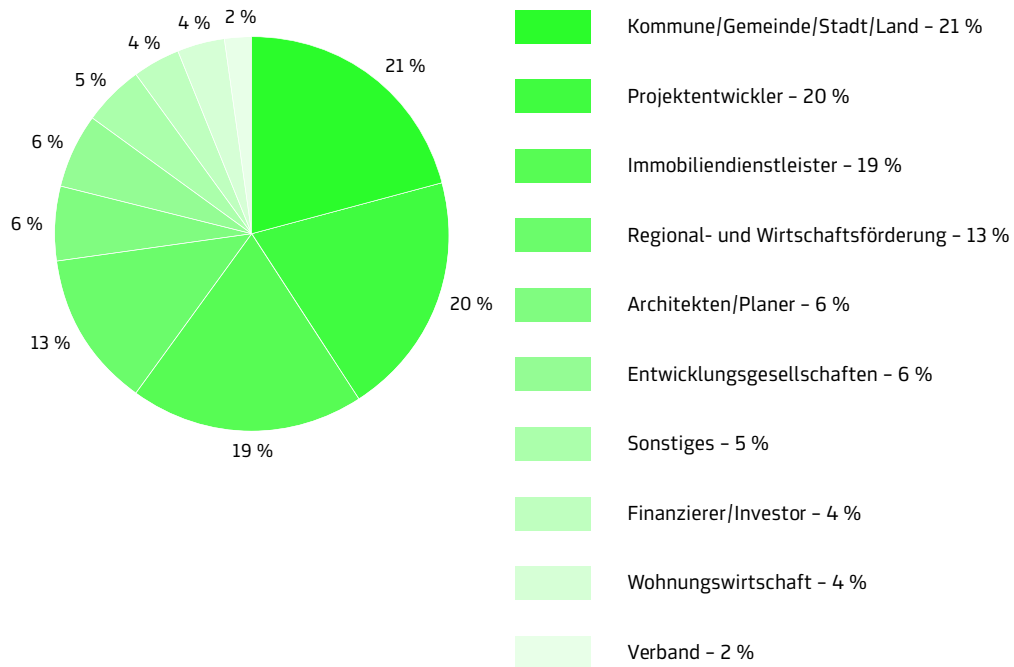

Vor der imposanten Kulisse der Alten Schmiedehallen auf dem AREAL BÖHLER in Düsseldorf präsentieren sie Projekte, tauschen sich über Entwicklungen aus und diskutieren aktuelle Trends.

Ziel der **polis Convention** ist es, den kommunikativen Austausch zu fördern und urbane Visionen und Innovationen in Realität zu verwandeln. Mit freundlicher Unterstützung des NRW-Ministeriums für Heimat, Kommunales, Bau und Gleichstellung (MHKBG) und der Bundesstiftung Baukultur begrüßte die polis Convention 2018 rund 3.800 Fachbesucher und knapp 300 Aussteller.

„Die polis Convention ist der Marktplatz für aktuell relevante Themen im Bereich Stadt- und Projektentwicklung und die Plattform, um sich mit Fachleuten auszutauschen.“

Prof. Dr. Johannes Busmann

DIE ENTWICKLUNG

Die polis Convention begrüßte im Jahr 2018 knapp **3.800 Fachbesucher** und rund **300 Aussteller**.

Sie gilt damit als wichtige bundesweite Messe für Stadt- und Projektentwicklung.

DIE ZIELGRUPPE

Aussteller 2018 nach Branchen in Prozent