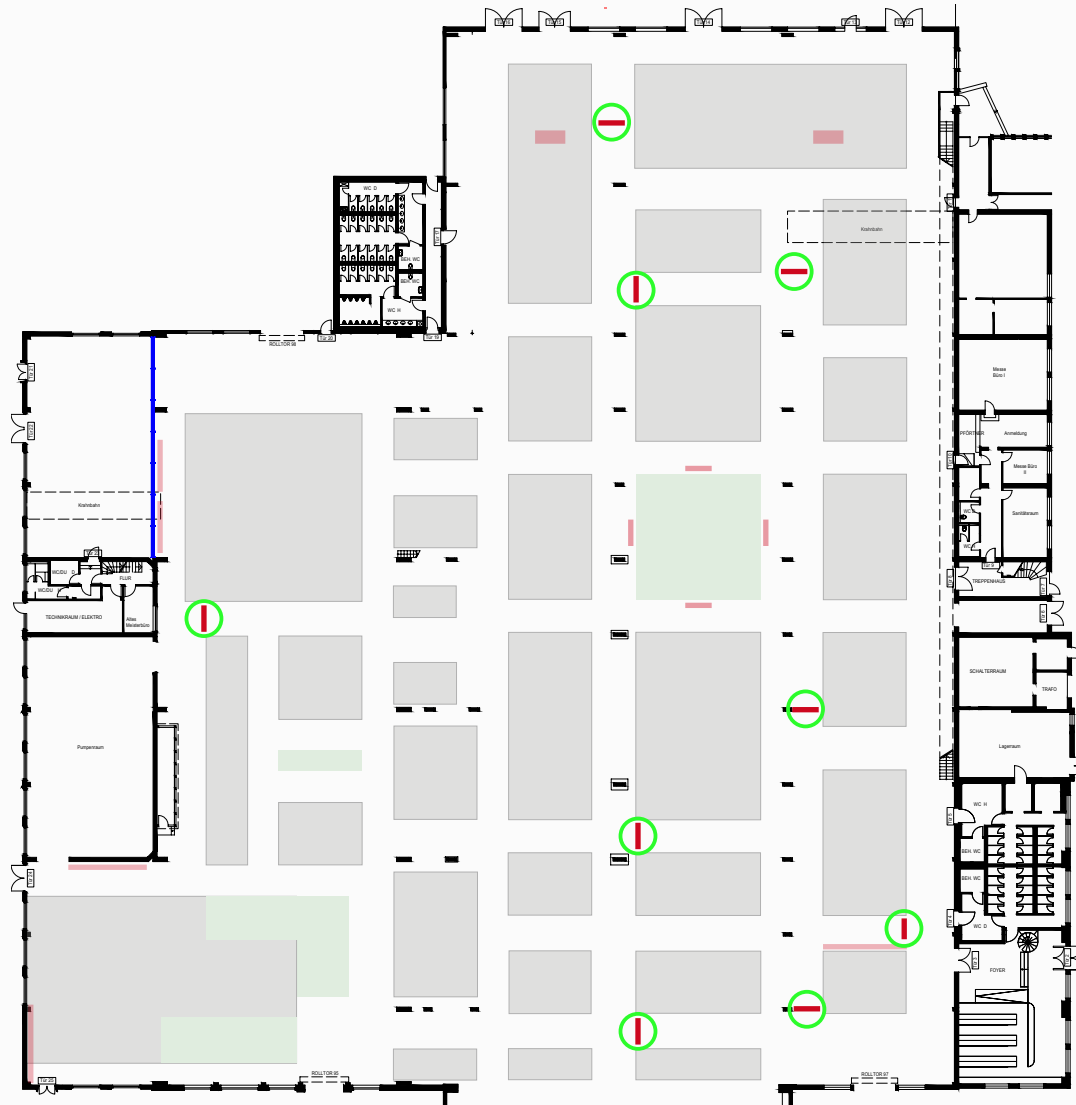

**Fahnen
je 500,- €**

2 Deckenfahnen
Vorder- und Rückseite

Präsenz in der
gesamten Messehalle

Maße Deckenfahne:
1,5 x 3 m

**Optional erstellen wir
Ihnen gerne ein Paket
zu exklusiv Konditionen!**