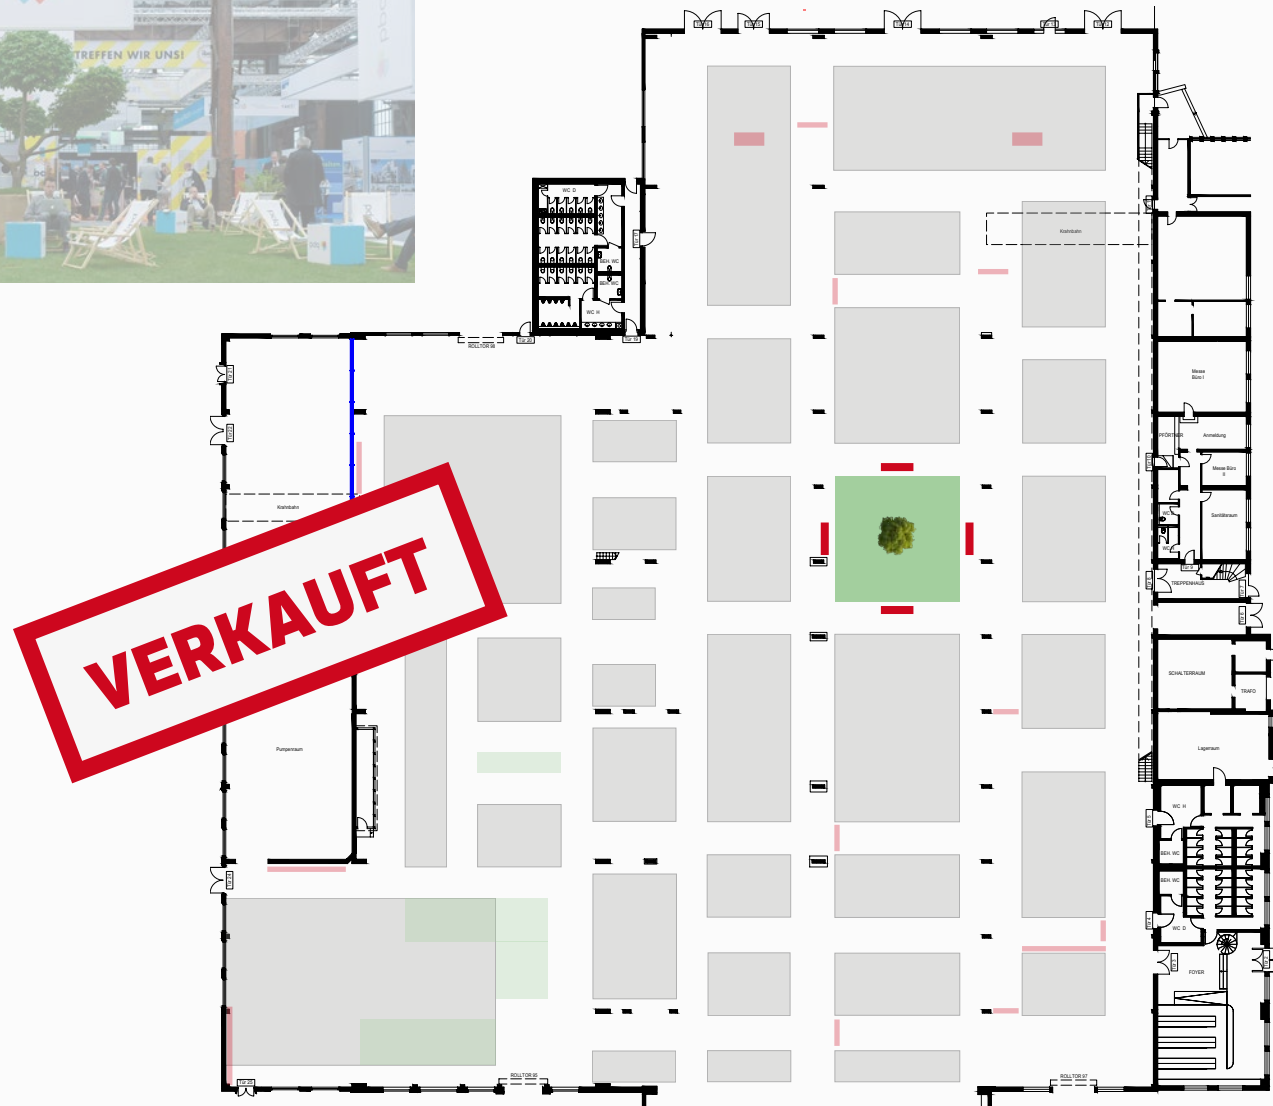

Präsenz im Kongressbereich

Maße Banner: 1,5 x 3 m

Banner im Catering Bereich

Präsenz im Catering Bereich

je 3000,- €
Banner einseitiger Druck
Maße Deckenfahne: 6 x 2 m

je 3250,- €
Banner einseitiger Druck
Maße Deckenfahne: 6 x 3 m

Maße Deckenfahne:
2 x 5 m

**Werbeflächen
Kongressbereich
2500,- €**
Ein Großflächenbanner

Prominente Präsenz im
Kongressbereich der Messe

Maße pro Fläche:
4 x 1,5 m

**Werbefläche
Ein- und
Ausgangsbereich
2450,- €**
Großflächenbanner

Ideale Positionierung im
Ein- und Ausgangsbereich
der Messehalle

Maße Banner:
4 x 4 m

Werbeauslage 650,- €

Presseboxen an zwei
Standorten in der Halle

Legen Sie Ihre Printprodukte
in unserer Architektenlounge
und Medienlounge aus und
erreichen Sie Ihre
Zielgruppe.