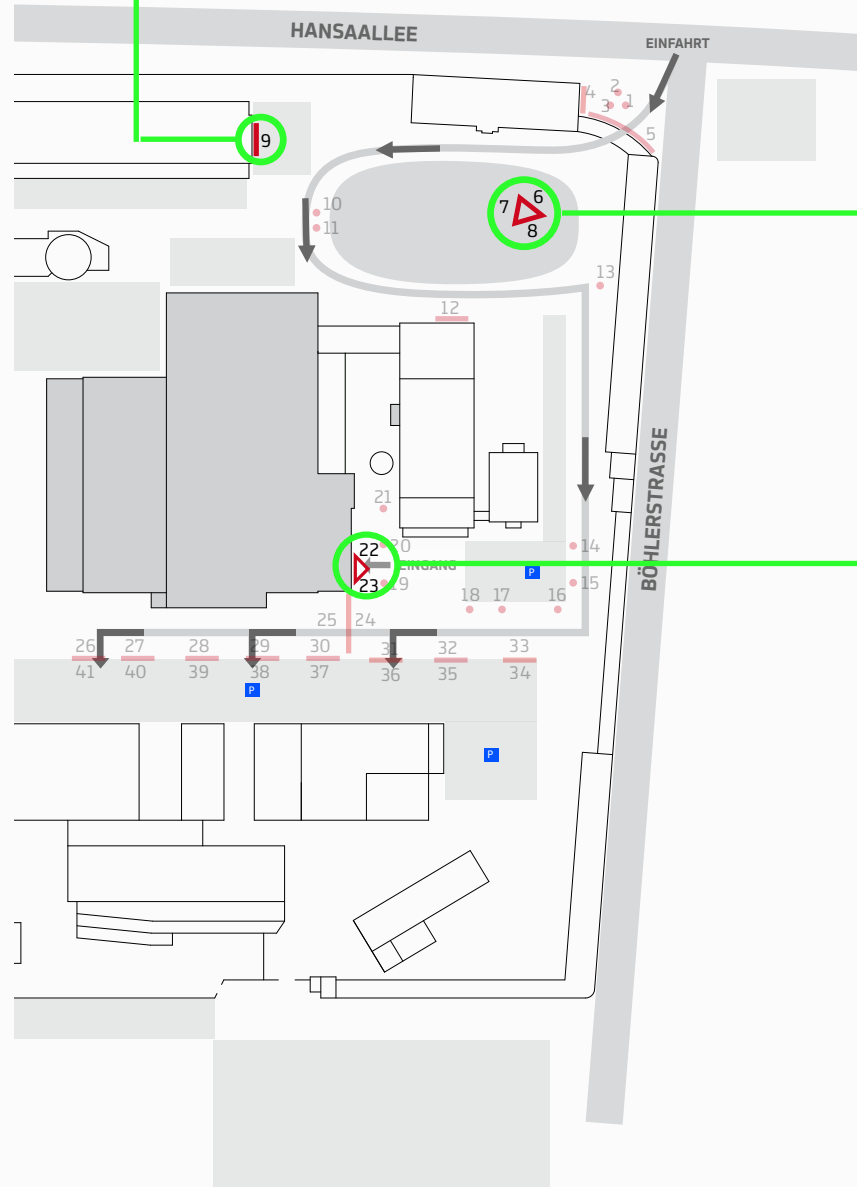

4 × 2 Bannerflächen verfügbar

Hohe Präsenz im Parkplatzbereich der Messehalle

Maße Bannerfläche: 7 × 2 m
beidseitiger Druck

**BEREITS
VERKAUFTE
BANNER**

Nr. 31,36,33,34

Eingang Messegelände

1750,- €

Horizontales
Großflächenbanner

Begrüßen Sie alle Besucher
mit Ihrer Werbebotschaft

Maße Banner: 8,20 × 2,50 m

VERKAUFT

Großflächenplakat

2500,- €

Hohe Werbewirksamkeit
aufgrund zentraler Lage auf
dem Weg zur Messehalle

Maße Plakat: 4,36 × 2,76 m

Heraszaun Banner

je 750,- €

Hohe Werbewirksamkeit
aufgrund zentraler Lage in
der Einfahrt und am Eingang
zur Messehalle
(einzeln buchbar)

Maße Plakat: 3,40 × 1,75 m