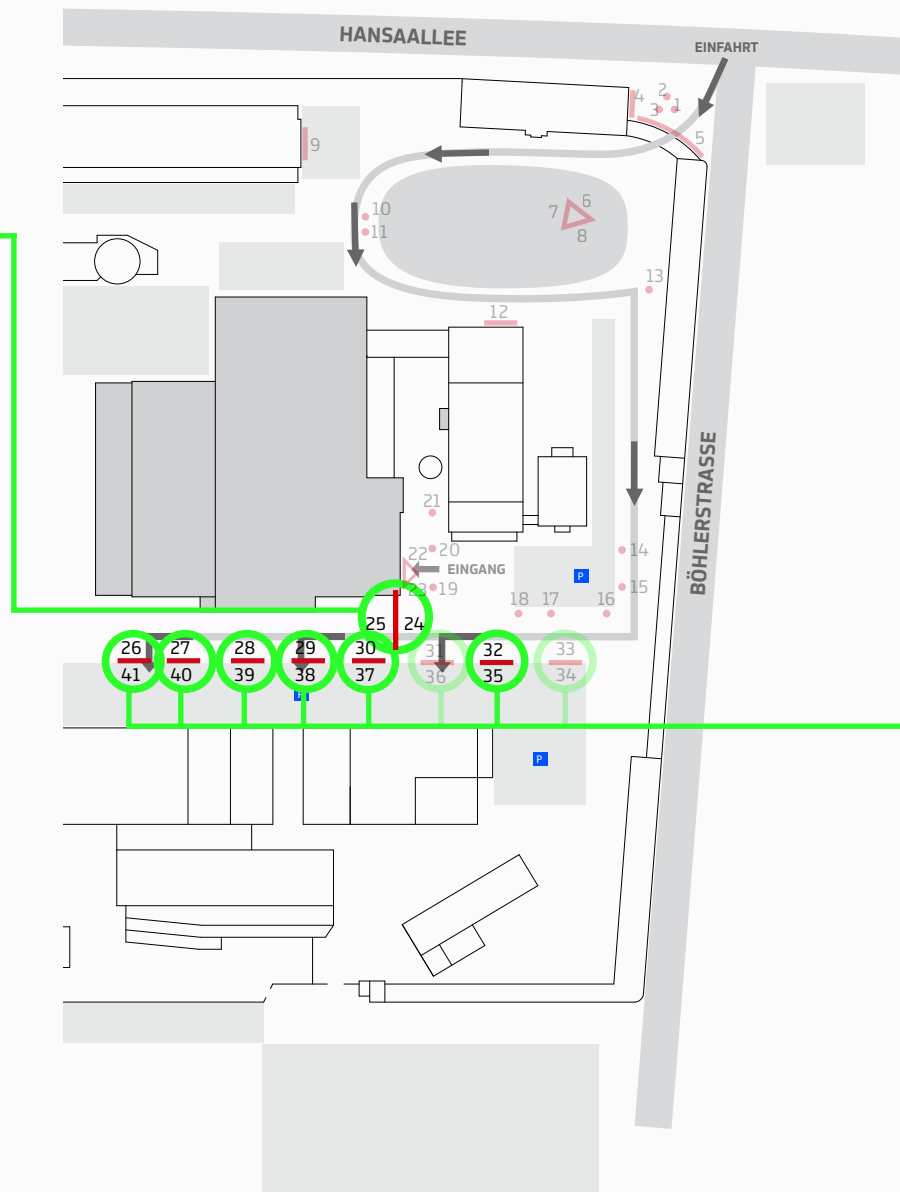

**Banner Messehalle
und Parkplätze
je 1250,- €**

4 × 2 Bannerflächen verfügbar

Hohe Präsenz im Parkplatzbereich der Messehalle

Maße Bannerfläche: 7 × 2 m
beidseitiger Druck

**BEREITS
VERKAUFTE
BANNER**

Nr. 31,36,33,34