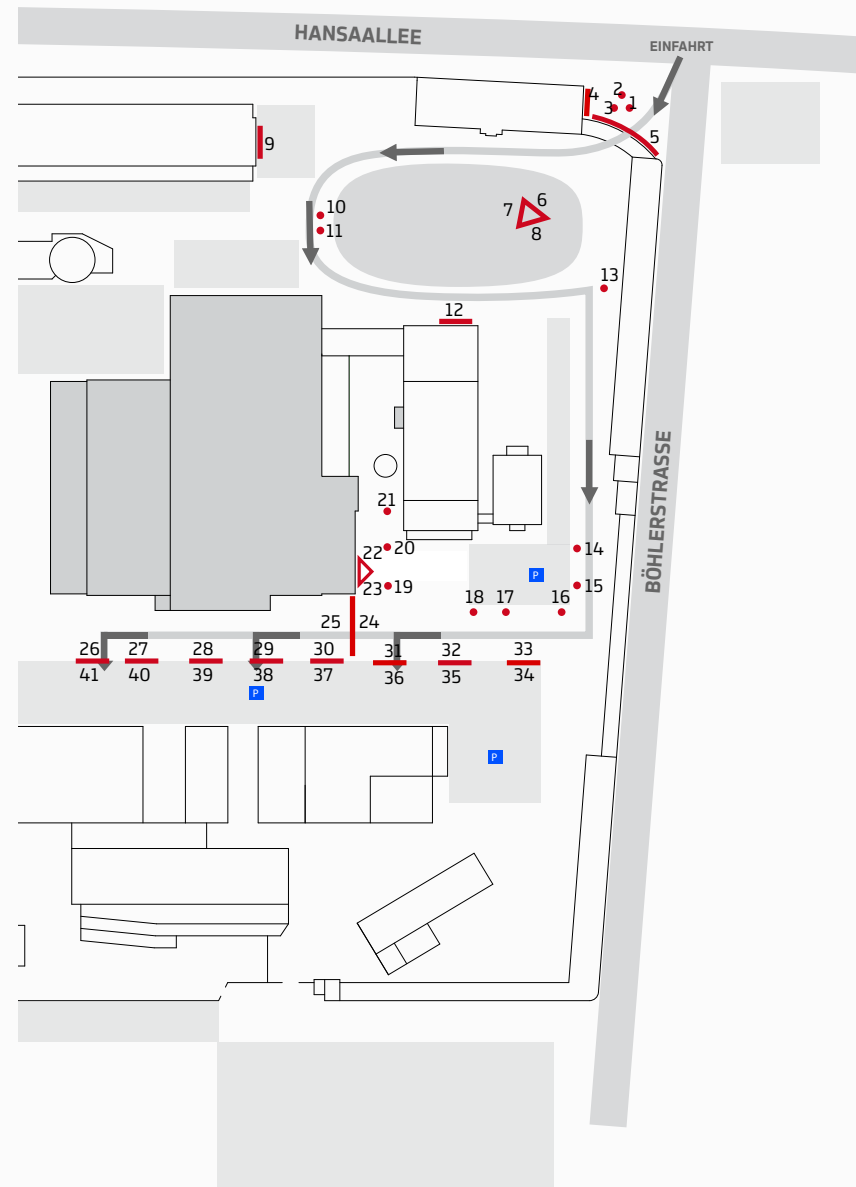

Maße Deckenfahne:
2 x 5 m

**Werbeflächen
Kongressbereich
2500,- €**
Ein Großflächenbanner

Prominente Präsenz im
Kongressbereich der Messe

Maße pro Fläche:
4 x 1,5 m

**Werbefläche
Ein- und
Ausgangsbereich
2450,- €**
Großflächenbanner

Ideale Positionierung im
Ein- und Ausgangsbereich
der Messehalle

Maße Banner:
4 x 4 m

Werbeauslage 650,- €

Presseboxen an zwei
Standorten in der Halle

Legen Sie Ihre Printprodukte
in unserer Architektenlounge
und Medienlounge aus und
erreichen Sie Ihre
Zielgruppe.

WERBEFLÄCHEN OUTDOOR

Fahnen „Way to polis“

je 850,- €

Begleiten Sie alle Besucher der polis Convention mit Ihrer Werbebotschaft bis zur Messehalle

Maße Fahnen:
1,5 x 4 m

**Eingangsbereich
Messehalle
2500,- €**