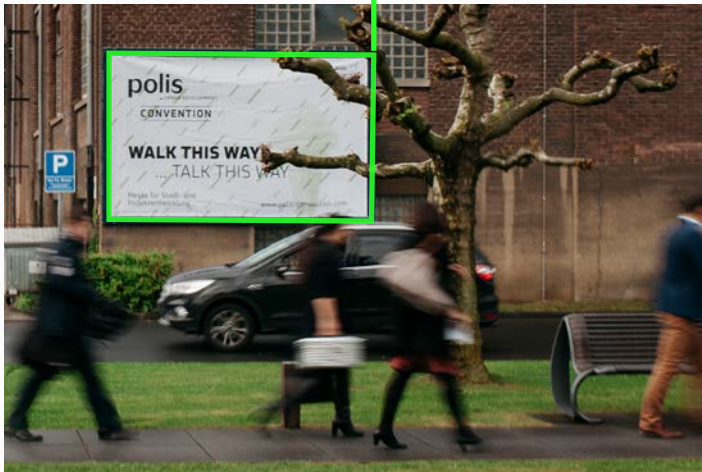

Großflächenplakat

2500,- €

Hohe Werbewirksamkeit
aufgrund zentraler Lage auf
dem Weg zur Messehalle

Maße Plakat: 4,36 × 2,76 m

Heraszaun Banner

je 750,- €

Hohe Werbewirksamkeit
aufgrund zentraler Lage in
der Einfahrt und am Eingang
zur Messehalle
(einzeln buchbar)

Maße Plakat: 3,40 × 1,75 m