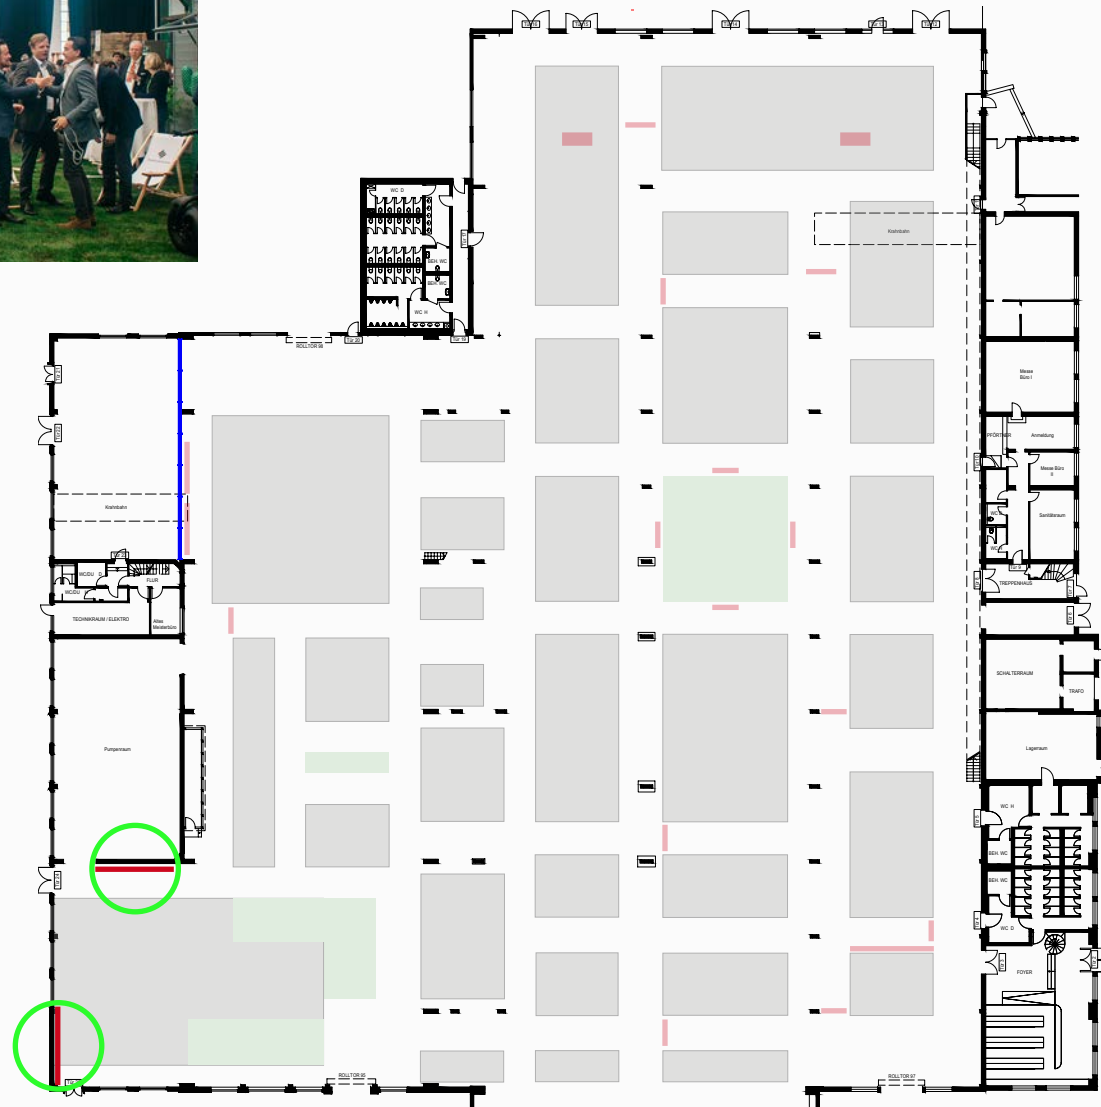

Präsenz in der
gesamten Messehalle

Maße Deckenfahne:
1,5 x 3 m

**Optional erstellen wir
Ihnen gerne ein Paket
zu exklusiv Konditionen!**

Fahnen im Kongresspark je 1550,- €

Zwei Deckenfahnen
Vorder- und Rückseite

Präsenz im Kongressbereich

Maße Banner: 1,5 x 3 m

Banner im Catering Bereich

Präsenz im Catering Bereich

je 3000,- €
Banner einseitiger Druck
Maße Deckenfahne: 6 x 2 m

je 3250,- €
Banner einseitiger Druck
Maße Deckenfahne: 6 x 3 m

Maße Deckenfahne:
2 x 5 m

**Werbeflächen
Kongressbereich
2500,- €**
Ein Großflächenbanner

Prominente Präsenz im
Kongressbereich der Messe

Maße pro Fläche:
4 x 1,5 m

**Werbefläche
Ein- und
Ausgangsbereich
2450,- €**
Großflächenbanner