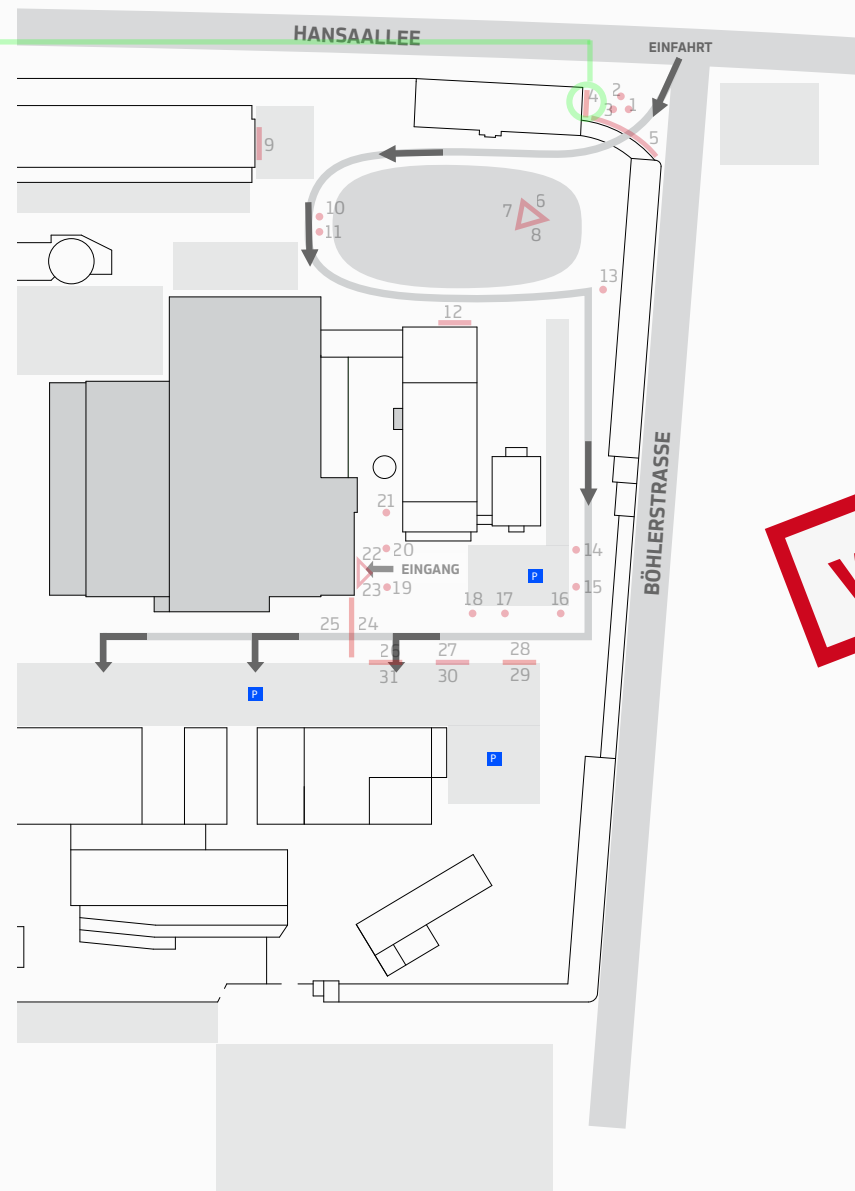

Ideale Positionierung im
Ein- und Ausgangsbereich
der Messehalle

Maße Banner:
4 x 4 m

Werbeauslage 650,- €

Presseboxen an zwei
Standorten in der Halle

Legen Sie Ihre Printprodukte
in unserer Architektenlounge
und Medienlounge aus und
erreichen Sie Ihre
Zielgruppe.

4 × 2 Bannerflächen verfügbar

Hohe Präsenz im Parkplatzbereich der Messehalle

Maße Bannerfläche: 7 × 2 m
beidseitiger Druck

**BEREITS
VERKAUFTE
BANNER**

Nr. 31,36,33,34

Eingang Messegelände

1750,- €

Horizontales
Großflächenbanner

Begrüßen Sie alle Besucher
mit Ihrer Werbebotschaft

Maße Banner: 8,20 × 2,50 m

VERKAUFT

Großflächenplakat

2500,- €

Hohe Werbewirksamkeit
aufgrund zentraler Lage auf
dem Weg zur Messehalle

Maße Plakat: 4,36 × 2,76 m

Heraszaun Banner

je 750,- €

Hohe Werbewirksamkeit
aufgrund zentraler Lage in
der Einfahrt und am Eingang
zur Messehalle
(einzeln buchbar)

Maße Plakat: 3,40 × 1,75 m