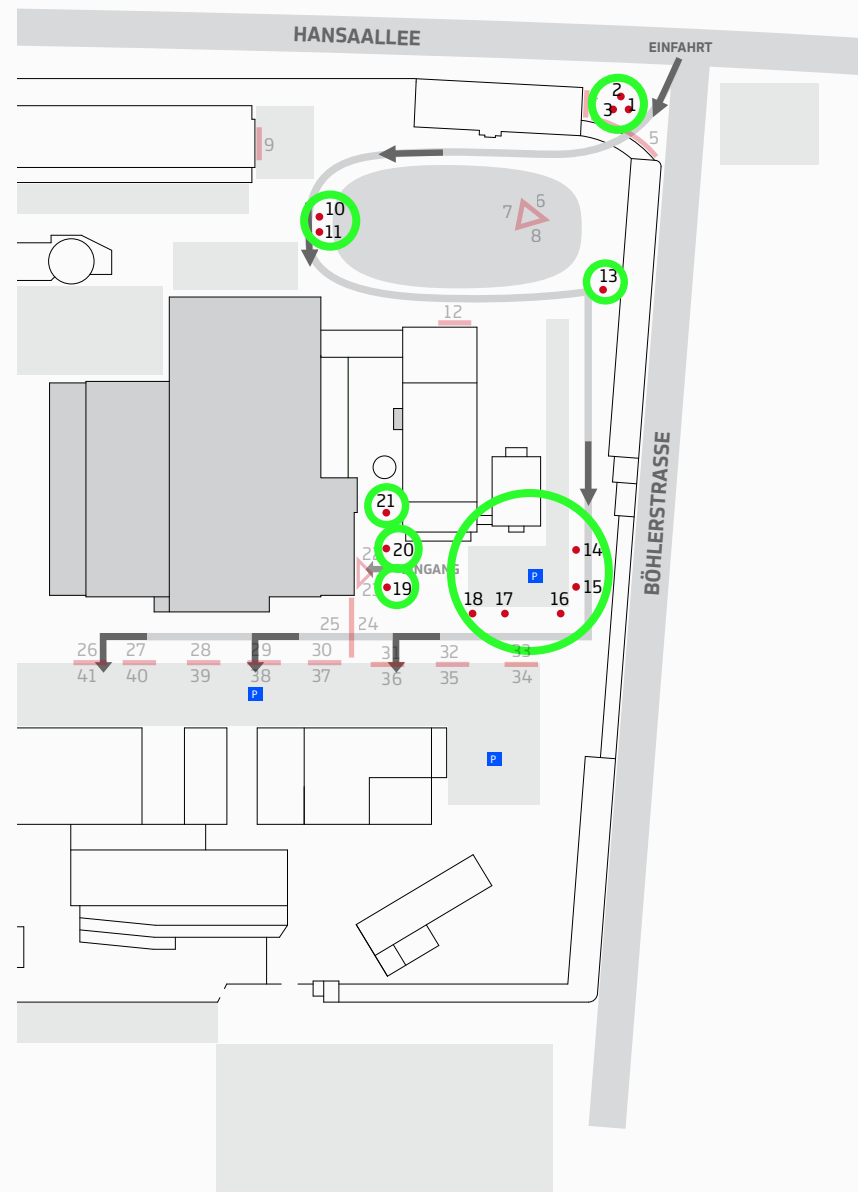

Maße Deckenfahne:
2 x 5 m

**Werbeflächen
Kongressbereich
2500,- €**
Ein Großflächenbanner

Prominente Präsenz im
Kongressbereich der Messe

Maße pro Fläche:
4 x 1,5 m

**Werbefläche
Ein- und
Ausgangsbereich
2450,- €**
Großflächenbanner

Ideale Positionierung im
Ein- und Ausgangsbereich
der Messehalle

Maße Banner:
4 x 4 m

Werbeauslage 650,- €

Presseboxen an zwei
Standorten in der Halle

Legen Sie Ihre Printprodukte
in unserer Architektenlounge
und Medienlounge aus und
erreichen Sie Ihre
Zielgruppe.

WERBEFLÄCHEN OUTDOOR

Fahnen „Way to polis“

je 850,- €

Begleiten Sie alle Besucher der polis Convention mit Ihrer Werbebotschaft bis zur Messehalle

Maße Fahnen:
1,5 x 4 m

**Eingangsbereich
Messehalle
2500,- €**