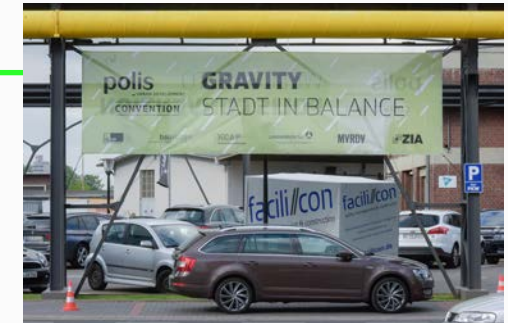

Ideale Positionierung im
Ein- und Ausgangsbereich
der Messehalle

Maße Banner:
4 x 4 m

Werbeauslage 650,- €

Presseboxen an zwei
Standorten in der Halle

Legen Sie Ihre Printprodukte
in unserer Architektenlounge
und Medienlounge aus und
erreichen Sie Ihre
Zielgruppe.

WERBEFLÄCHEN OUTDOOR

Fahnen „Way to polis“

je 850,- €

Begleiten Sie alle Besucher der polis Convention mit Ihrer Werbebotschaft bis zur Messehalle

Maße Fahnen:
1,5 x 4 m

**Eingangsbereich
Messehalle
2500,- €**

Begrüßen Sie alle Besucher der polis Convention mit Ihrer Werbebotschaft am Parkplatz und am Eingang der Messehalle

Maße Banner: 15,7 × 1,2 m
doppelseitig Druck

**Banner Messehalle
und Parkplätze
je 1250,- €**