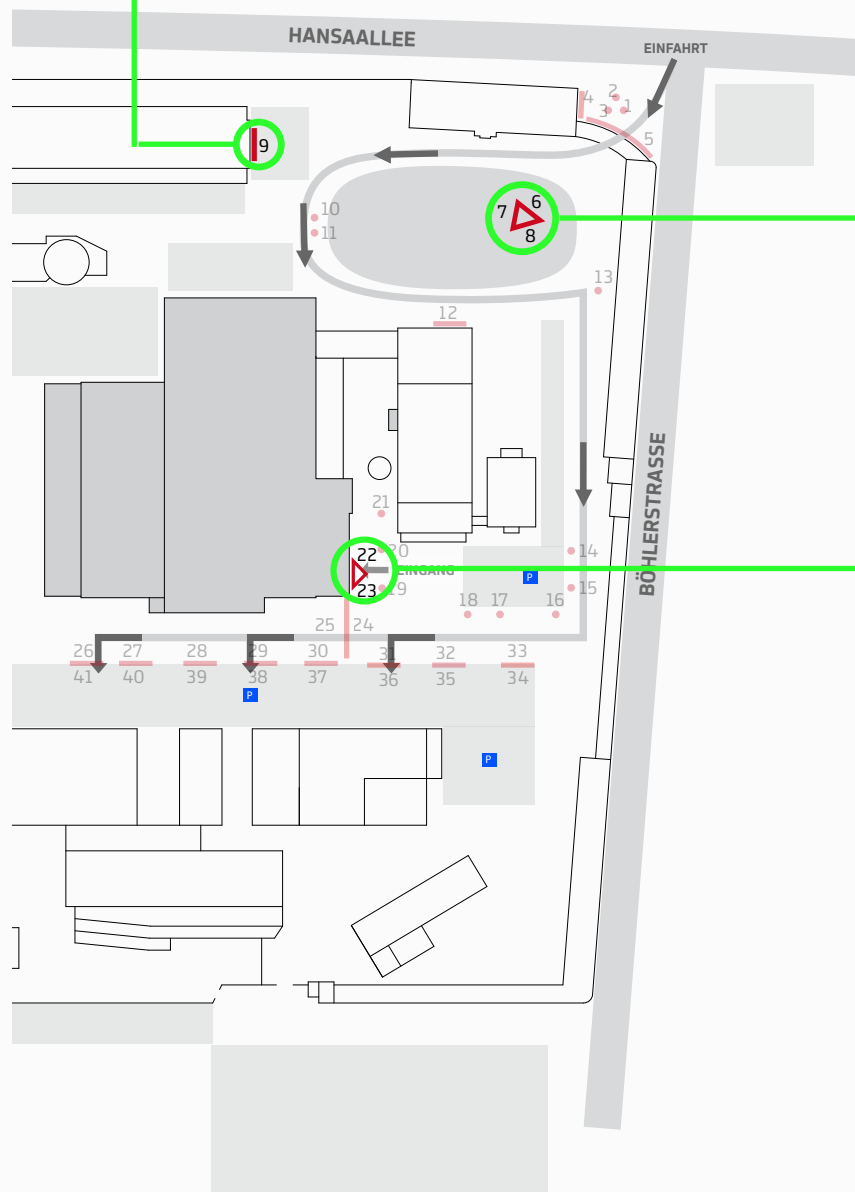

Eingang Messegelände

1750,- €

Horizontales
Großflächenbanner

Begrüßen Sie alle Besucher
mit Ihrer Werbebotschaft

Maße Banner: 8,20 × 2,50 m

VERKAUFT

Großflächenplakat

2500,- €

Hohe Werbewirksamkeit
aufgrund zentraler Lage auf
dem Weg zur Messehalle

Maße Plakat: 4,36 × 2,76 m

Heraszaun Banner

je 750,- €

Hohe Werbewirksamkeit
aufgrund zentraler Lage in
der Einfahrt und am Eingang
zur Messehalle
(einzeln buchbar)