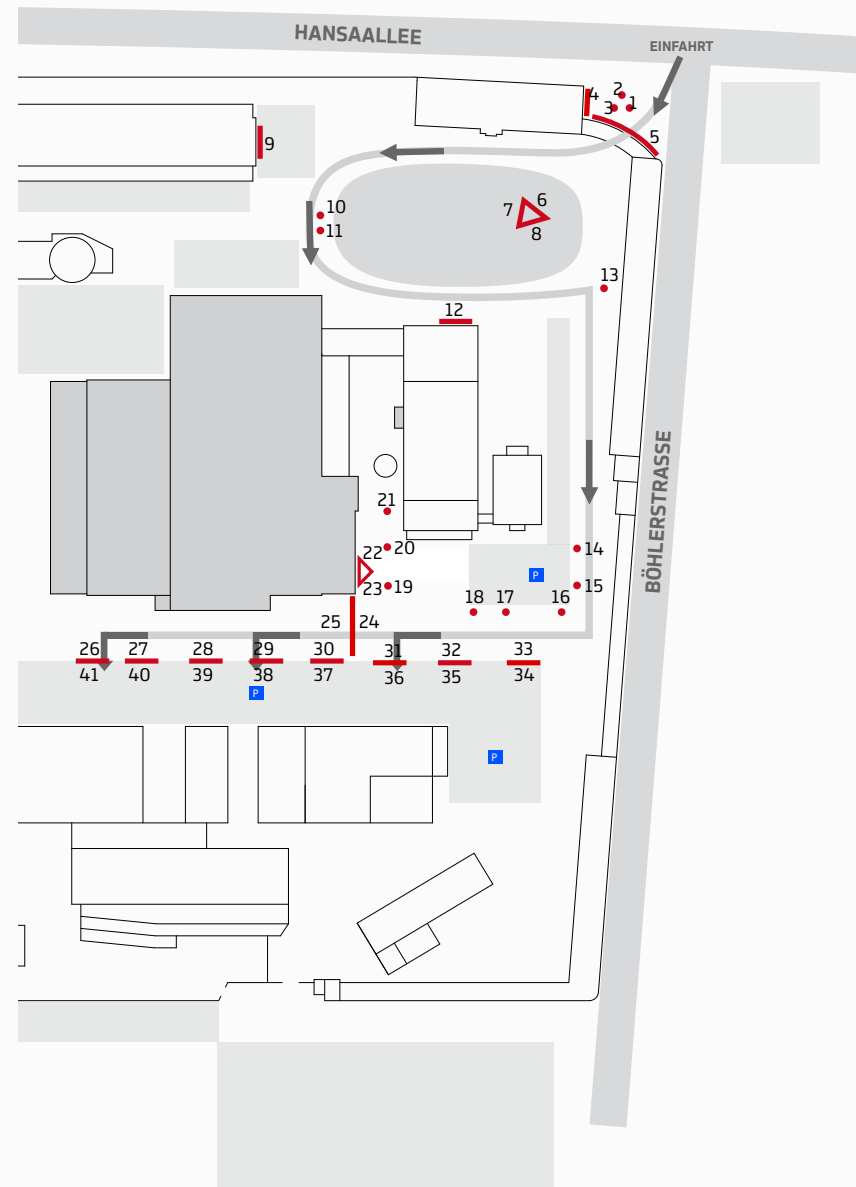

WERBEFLÄCHEN OUTDOOR