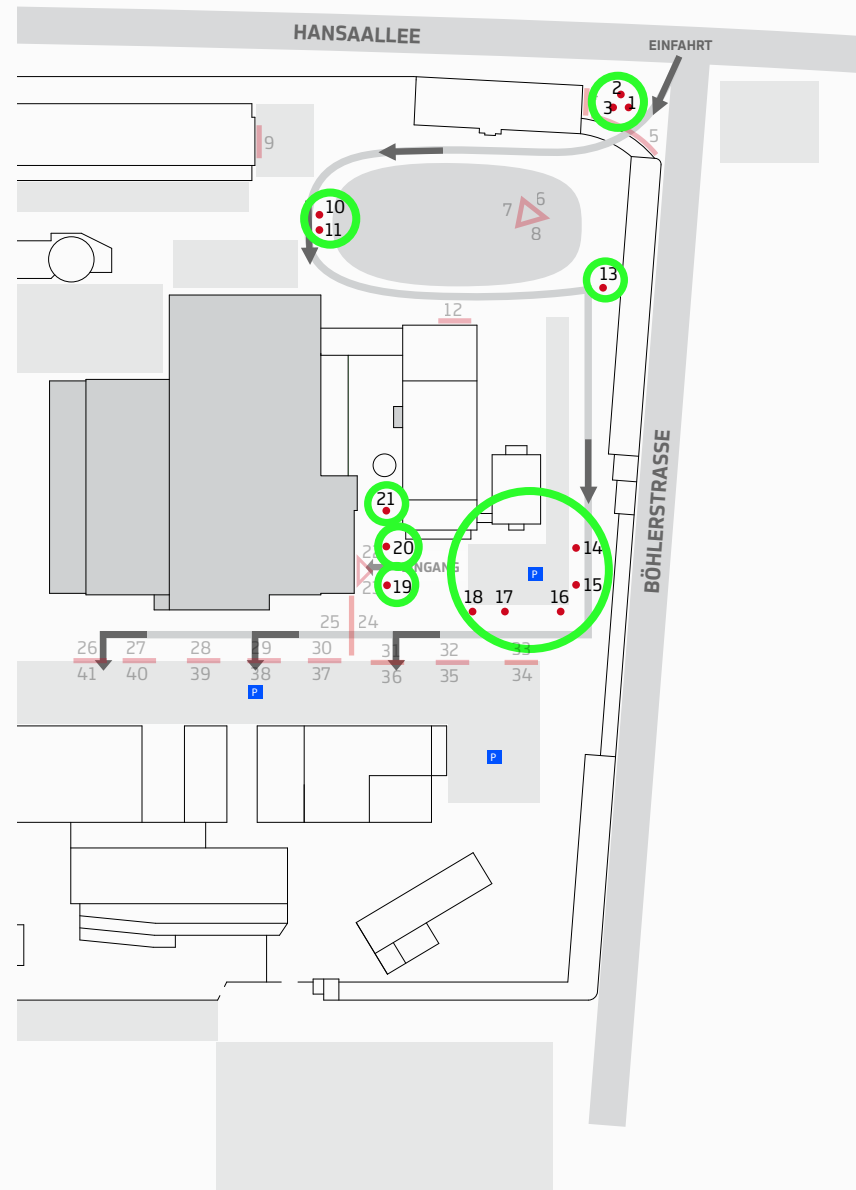

Fahnen „Way to polis“

je 850,- €

Begleiten Sie alle Besucher der polis Convention mit Ihrer Werbebotschaft bis zur Messehalle

Maße Fahnen:
1,5 × 4 m