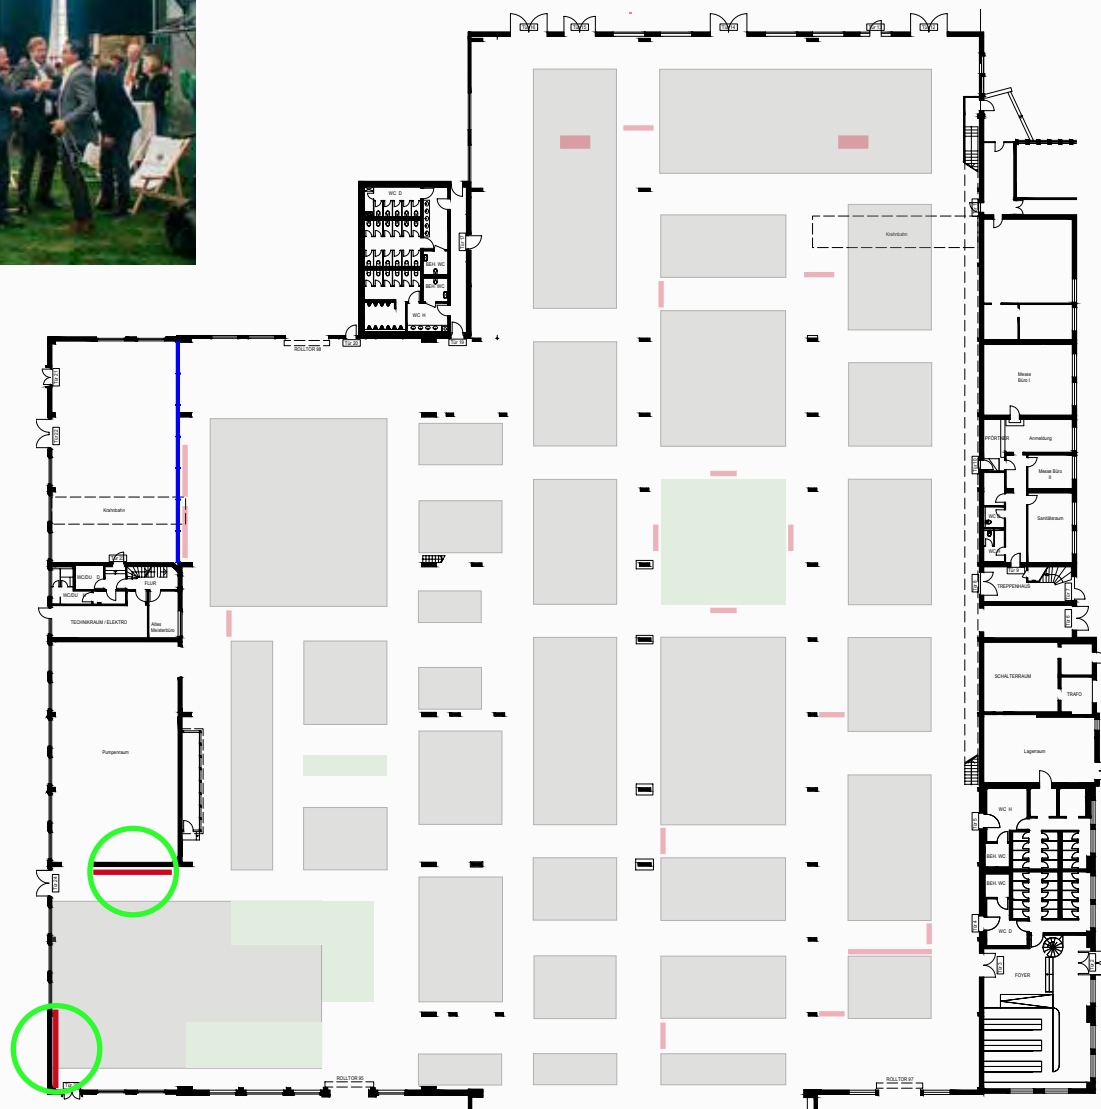

polis CONVENTION 2019

Werden Sie

WERBEPARTNER

WERBEFLÄCHEN INDOOR

**Fahnen
je 500,- €**

2 Deckenfahnen
Vorder- und Rückseite

Präsenz in der
gesamten Messehalle

Maße Deckenfahne:
1,5 x 3 m

**Optional erstellen wir
Ihnen gerne ein Paket
zu exklusiv Konditionen!**

Fahnen im Kongresspark je 1550,- €

Zwei Deckenfahnen
Vorder- und Rückseite

Präsenz im Kongressbereich

Maße Banner: 1,5 x 3 m

Banner im Catering Bereich

Präsenz im Catering Bereich

je 3000,- €

Banner einseitiger Druck
Maße Deckenfahne: 6 x 2 m

je 3250,- €

Banner einseitiger Druck
Maße Deckenfahne: 6 x 3 m

polis-Park im Messebereich 10.000,- €

Branding des Parks bzw.
der Ausstattung im Herzen
der Messehalle