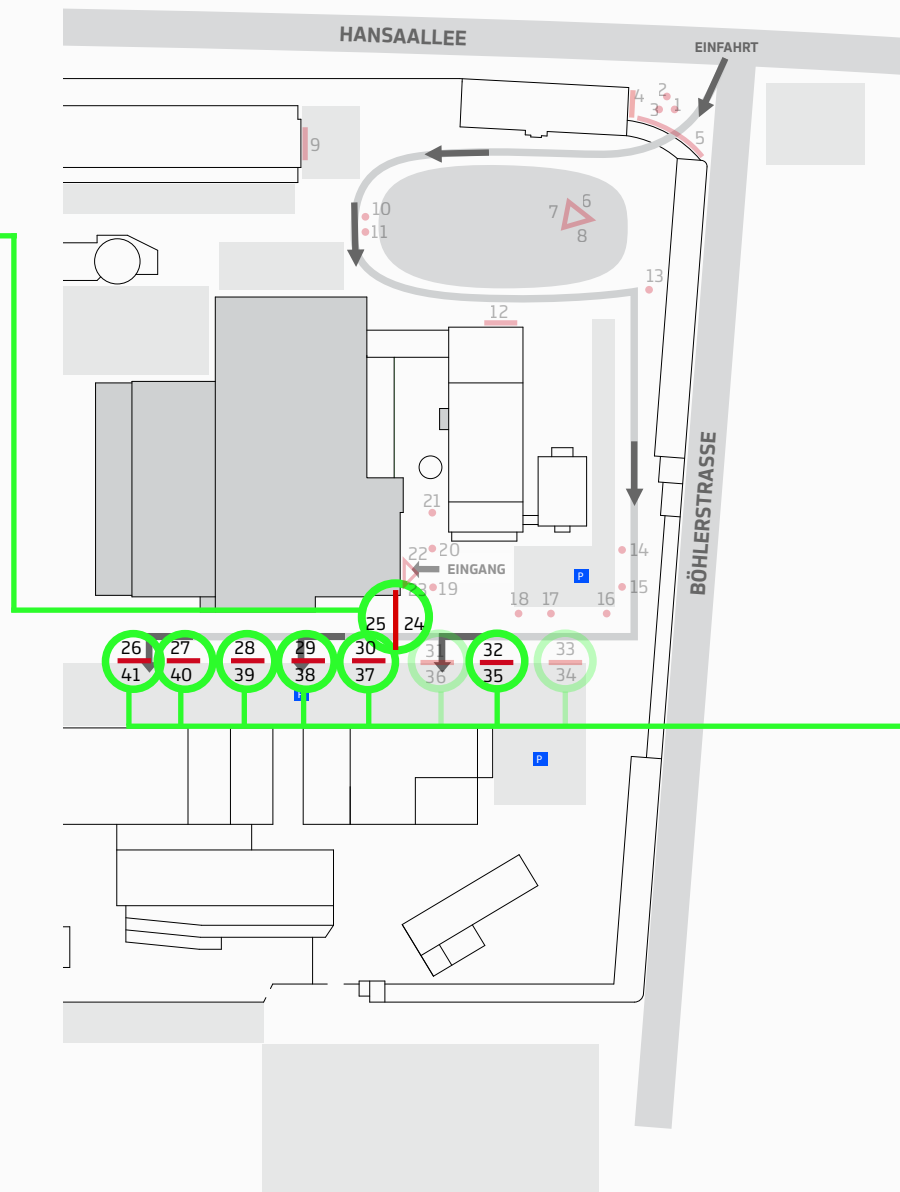

Maße pro Fläche:
4 x 1,5 m

**Werbefläche
Ein- und
Ausgangsbereich
2450,- €**

Großflächenbanner

Ideale Positionierung im
Ein- und Ausgangsbereich
der Messehalle

Maße Banner:
4 x 4 m

Werbeauslage 650,- €

Presseboxen an zwei
Standorten in der Halle

Maße Fahnen:
1,5 × 4 m

**Eingangsbereich
Messehalle
2500,- €**

Begrüßen Sie alle Besucher der polis Convention mit Ihrer Werbebotschaft am Parkplatz und am Eingang der Messehalle

Maße Banner: 15,7 × 1,2 m
doppelseitig Druck