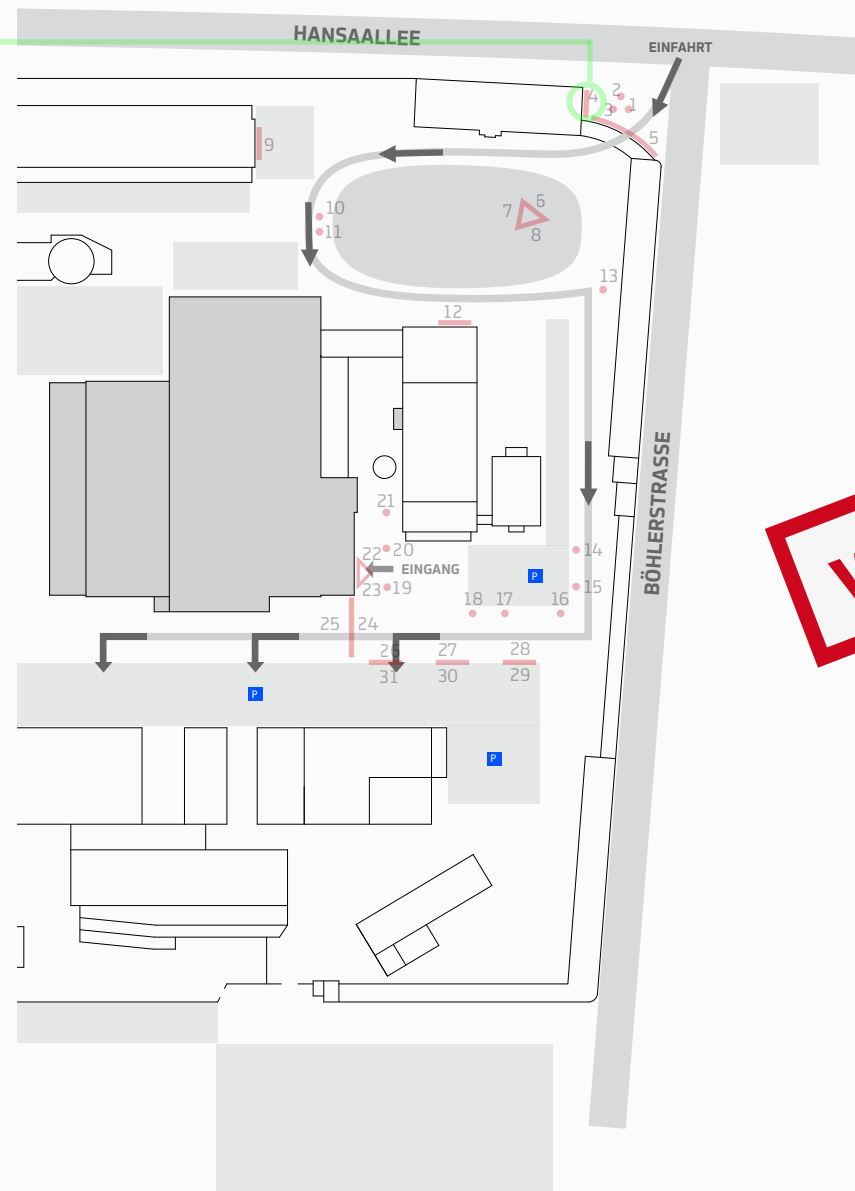

Maße pro Fläche:
4 x 1,5 m

**Werbefläche
Ein- und
Ausgangsbereich
2450,- €**

Großflächenbanner

Ideale Positionierung im
Ein- und Ausgangsbereich
der Messehalle

Maße Banner:
4 x 4 m

Werbeauslage 650,- €

Presseboxen an zwei
Standorten in der Halle

**Banner Messehalle
und Parkplätze
je 1250,- €**

4 × 2 Bannerflächen verfügbar

Hohe Präsenz im Parkplatzbereich der Messehalle

Maße Bannerfläche: 7 × 2 m
beidseitiger Druck

**BEREITS
VERKAUFTE
BANNER**

Nr. 31,36,33,34

Eingang Messegelände

1750,- €

Horizontales
Großflächenbanner

Begrüßen Sie alle Besucher
mit Ihrer Werbebotschaft

Maße Banner: 8,20 × 2,50 m

VERKAUFT

Großflächenplakat

2500,- €

Hohe Werbewirksamkeit
aufgrund zentraler Lage auf
dem Weg zur Messehalle

Maße Plakat: 4,36 × 2,76 m

Heraszaun Banner

je 750,- €

Hohe Werbewirksamkeit
aufgrund zentraler Lage in
der Einfahrt und am Eingang
zur Messehalle
(einzeln buchbar)