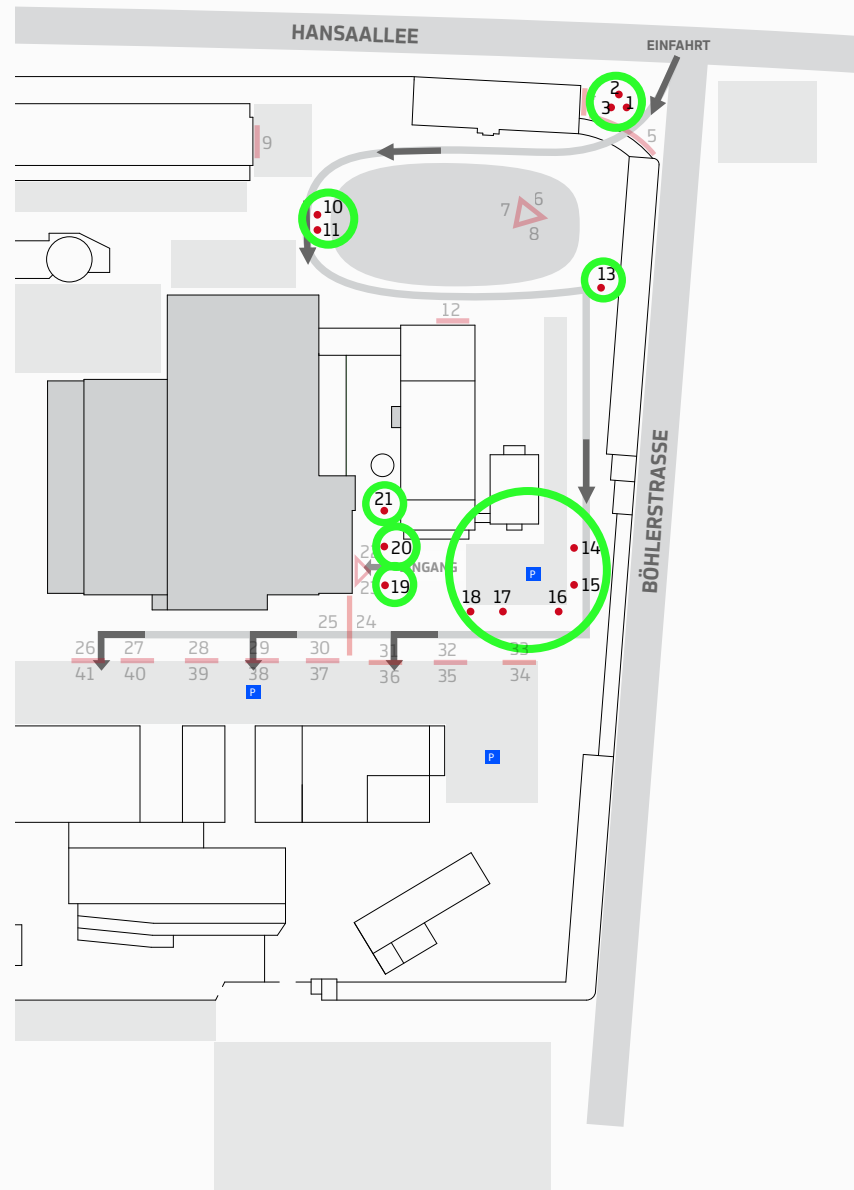

Fahnen „Way to polis“

je 850,- €

Begleiten Sie alle Besucher der polis Convention mit Ihrer Werbebotschaft bis zur Messehalle

Maße Fahnen:
1,5 × 4 m