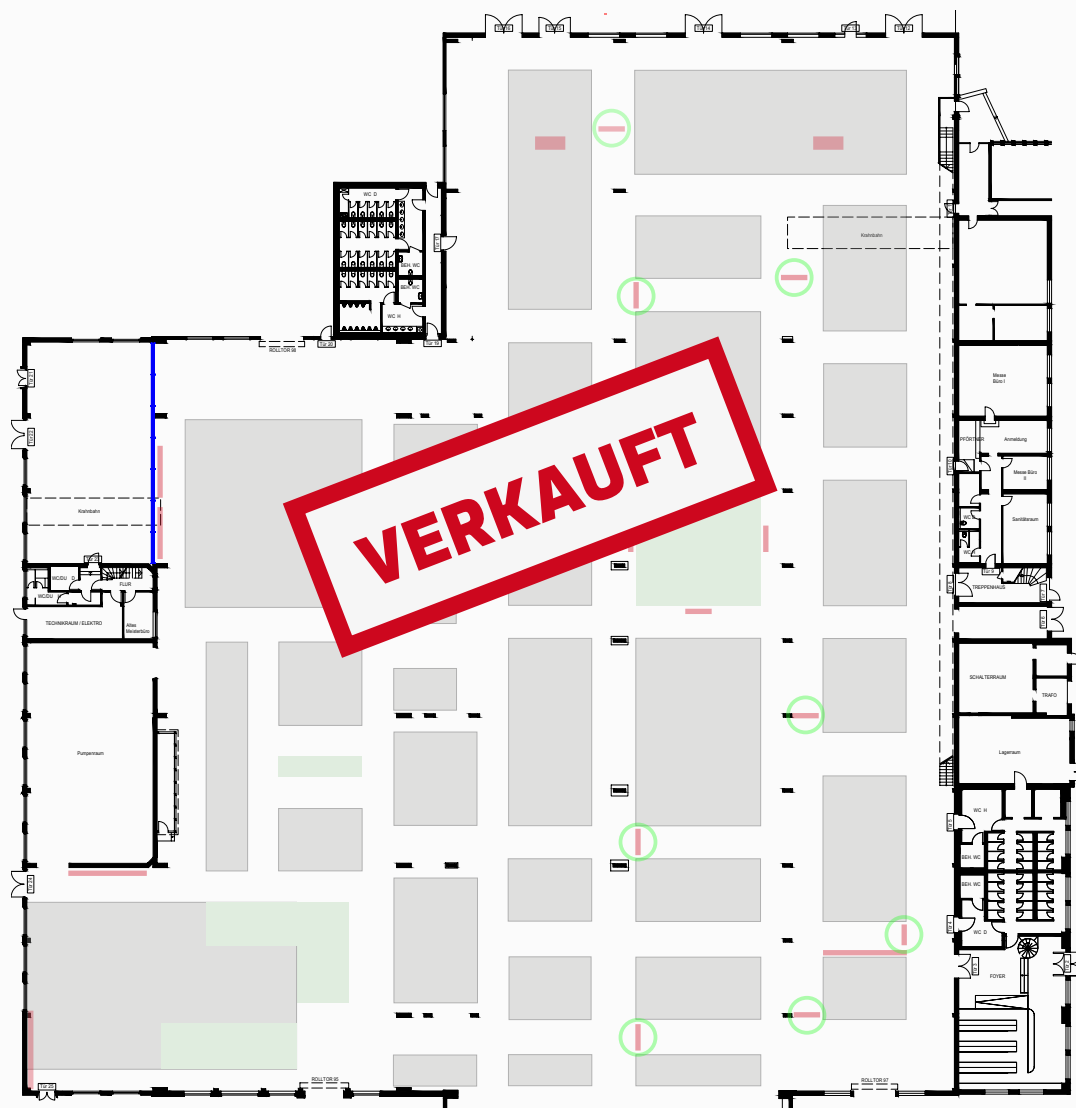

**Fahnen
je 500,- €**

2 Deckenfahnen
Vorder- und Rückseite

Präsenz in der
gesamten Messehalle

Maße Deckenfahne:
1,5 x 3 m

**Optional erstellen wir
Ihnen gerne ein Paket
zu exklusiv Konditionen!**