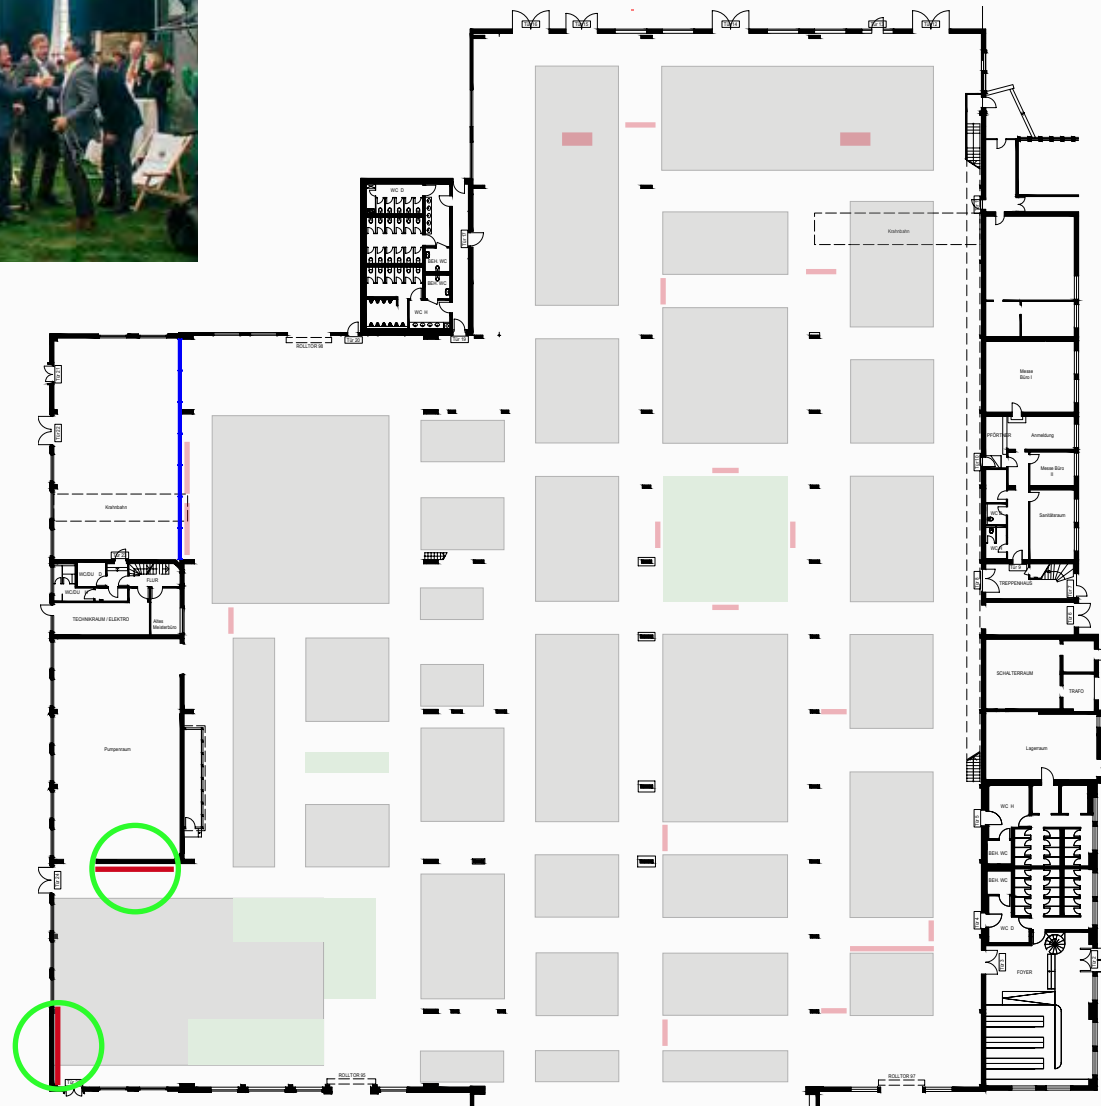

Präsenz in der
gesamten Messehalle

Maße Deckenfahne:
1,5 x 3 m

**Optional erstellen wir
Ihnen gerne ein Paket
zu exklusiv Konditionen!**

Fahnen im Kongresspark je 1550,- €

Zwei Deckenfahnen
Vorder- und Rückseite

Präsenz im Kongressbereich

Maße Banner: 1,5 x 3 m

Banner im Catering Bereich

Präsenz im Catering Bereich

je 3000,- €

Banner einseitiger Druck
Maße Deckenfahne: 6 x 2 m

je 3250,- €

Banner einseitiger Druck
Maße Deckenfahne: 6 x 3 m