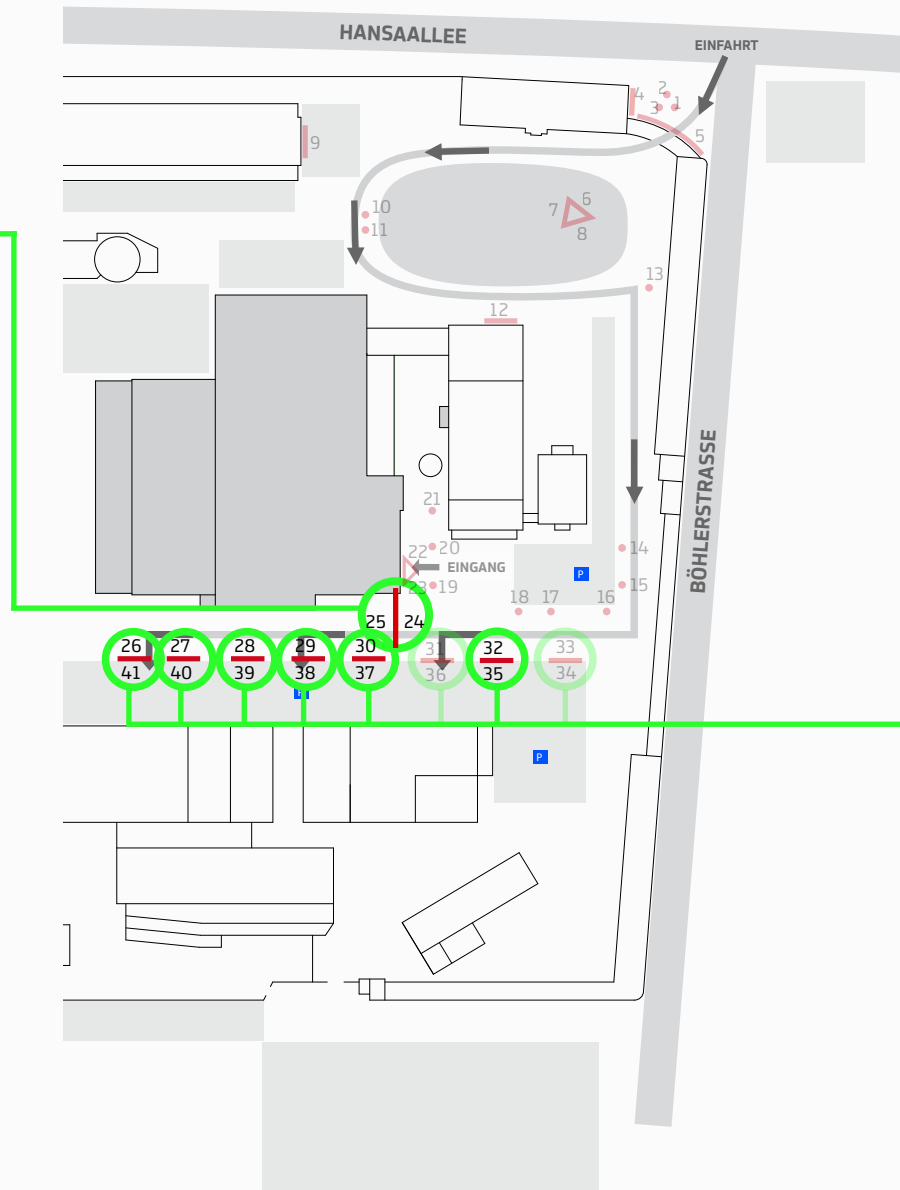

Maße pro Fläche:
4 x 1,5 m

**Werbefläche
Ein- und
Ausgangsbereich
2450,- €**

Großflächenbanner

Ideale Positionierung im
Ein- und Ausgangsbereich
der Messehalle

Maße Banner:
4 x 4 m

Werbeauslage 650,- €

Presseboxen an zwei
Standorten in der Halle

Maße Fahnen:
1,5 × 4 m

**Eingangsbereich
Messehalle
2500,- €**

Begrüßen Sie alle Besucher der polis Convention mit Ihrer Werbebotschaft am Parkplatz und am Eingang der Messehalle

Maße Banner: 15,7 × 1,2 m
doppelseitig Druck