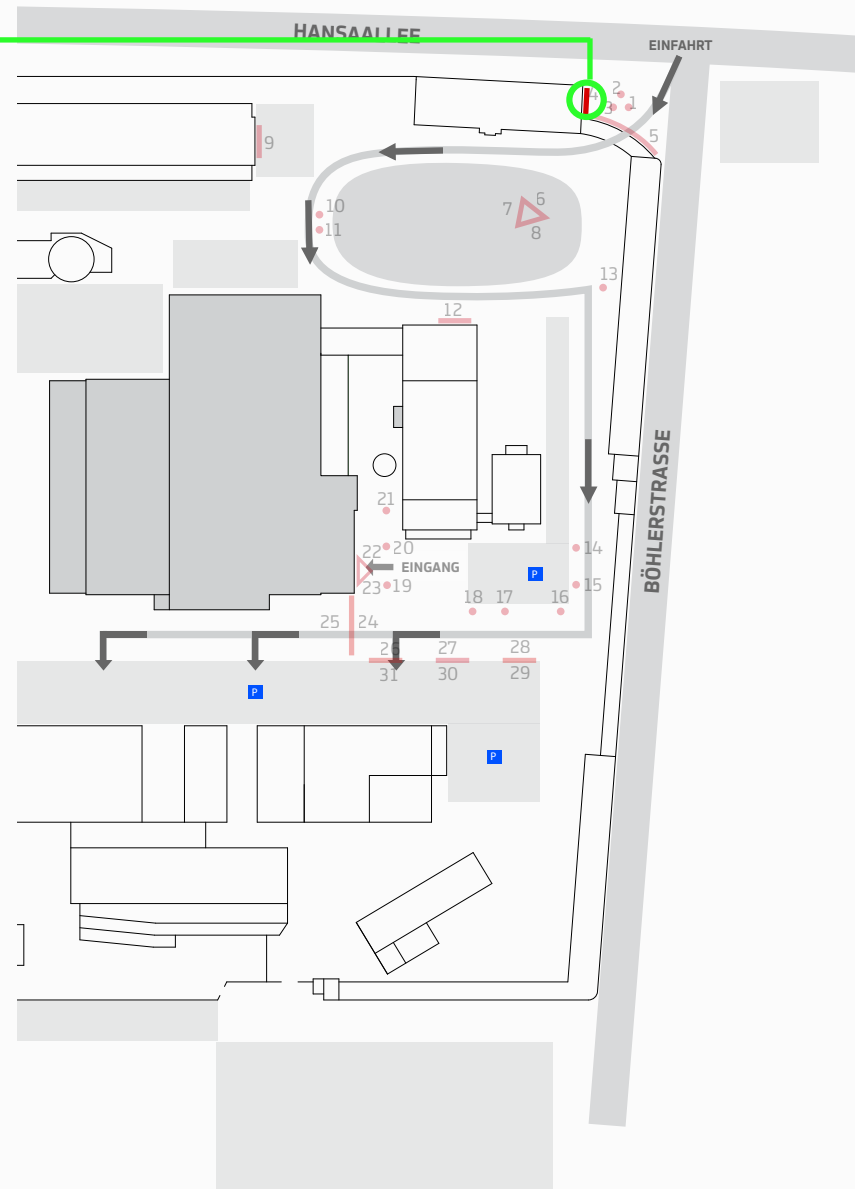

Maße Banner: 15,7 × 1,2 m
einseitiger Druck

Banner Messehalle und Parkplätze je 1350,- €

4 × 2 Bannerflächen verfügbar

Hohe Präsenz im Parkplatzbereich der Messehalle

Maße Bannerfläche: 7 × 2 m
beidseitiger Druck

Eingang Messegelände

1850,- €

Horizontales
Großflächenbanner

Begrüßen Sie alle Besucher
mit Ihrer Werbebotschaft

Maße Banner: 8,20 × 2,50 m

Großflächenplakat

2500,- €

Hohe Werbewirksamkeit
aufgrund zentraler Lage auf
dem Weg zur Messehalle

Maße Plakat: 4,36 × 2,76 m

Heraszaun Banner

je 850,- €

Hohe Werbewirksamkeit
aufgrund zentraler Lage in
der Einfahrt und am Eingang
zur Messehalle
(einzeln buchbar)

Maße Plakat: 3,40 × 1,75 m