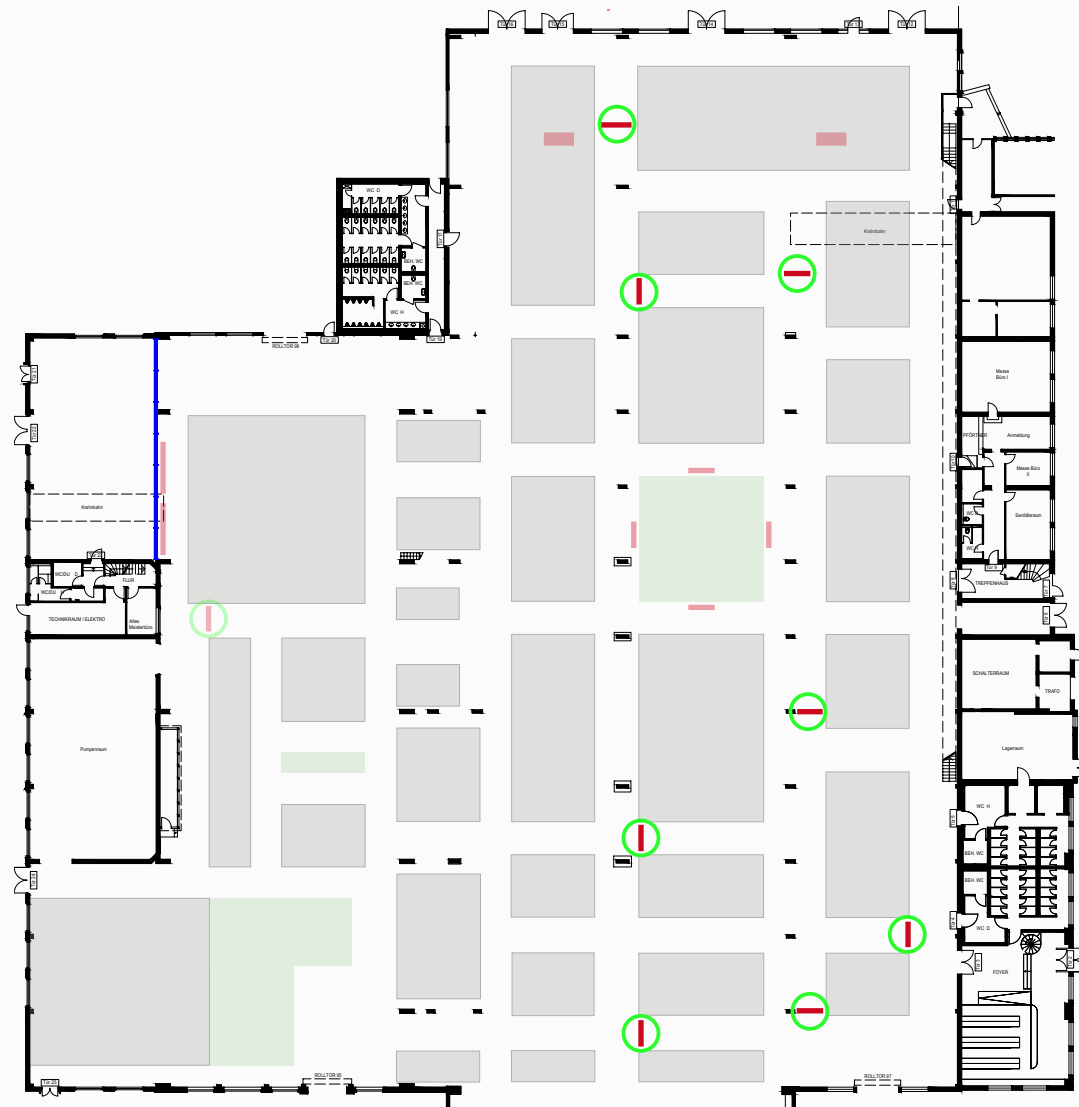

Fahnen je 850,- €

2 Deckenfahnen
Vorder- und Rückseite

Präsenz in der
gesamten Messehalle

Maße Deckenfahne:
1,5 x 3 m

**Optional erstellen wir
Ihnen gerne ein Paket
zu exklusiv Konditionen!**