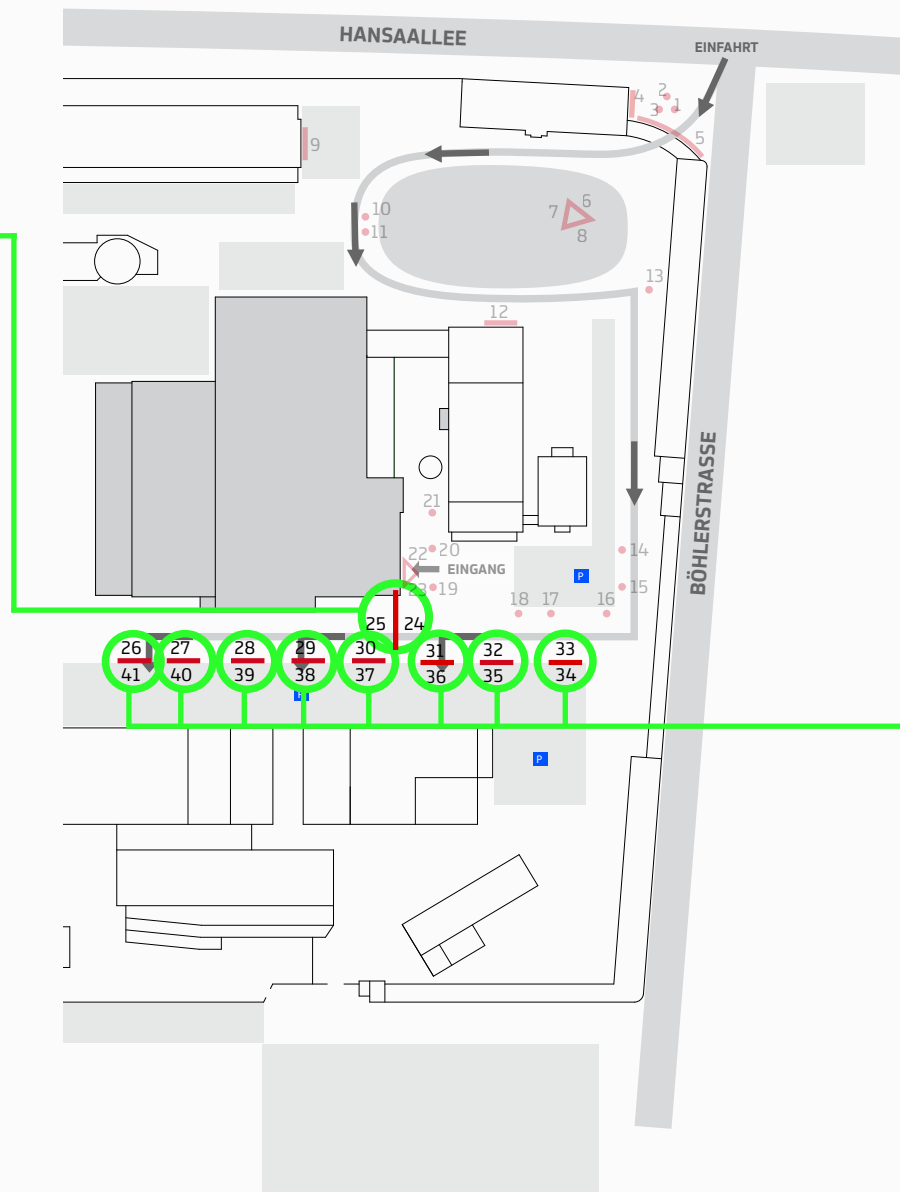

Werbeflächen Kongressbereich 2650,- €

Ein Großflächenbanner

Prominente Präsenz im
Kongressbereich der Messe

Maße pro Fläche:
4 x 1,5 m

Werbefläche Ein- und Ausgangsbereich 2450,- €

Großflächenbanner

Ideale Positionierung im
Ein- und Ausgangsbereich
der Messehalle

Maße Banner:
4 x 4 m

Werbeauslage 650,- €

Presseboxen an zwei
Standorten in der Halle

Legen Sie Ihre Printprodukte
in unserer Architektenlounge
und Medienlounge aus und
erreichen Sie Ihre
Zielgruppe.

WERBEFLÄCHEN OUTDOOR

Fahnen „Way to polis“

je 850,- €

Begleiten Sie alle Besucher der polis Convention mit Ihrer Werbebotschaft bis zur Messehalle

Maße Fahnen:
1,5 × 4 m

Eingangsbereich Messehalle 2500,- €

Begrüßen Sie alle Besucher der polis Convention mit Ihrer Werbebotschaft am Parkplatz und am Eingang der Messehalle

Maße Banner: 15,7 × 1,2 m
einseitiger Druck

Banner Messehalle und Parkplätze je 1350,- €

4 × 2 Bannerflächen verfügbar

Hohe Präsenz im Parkplatzbereich der Messehalle

Maße Bannerfläche: 7 × 2 m
beidseitiger Druck