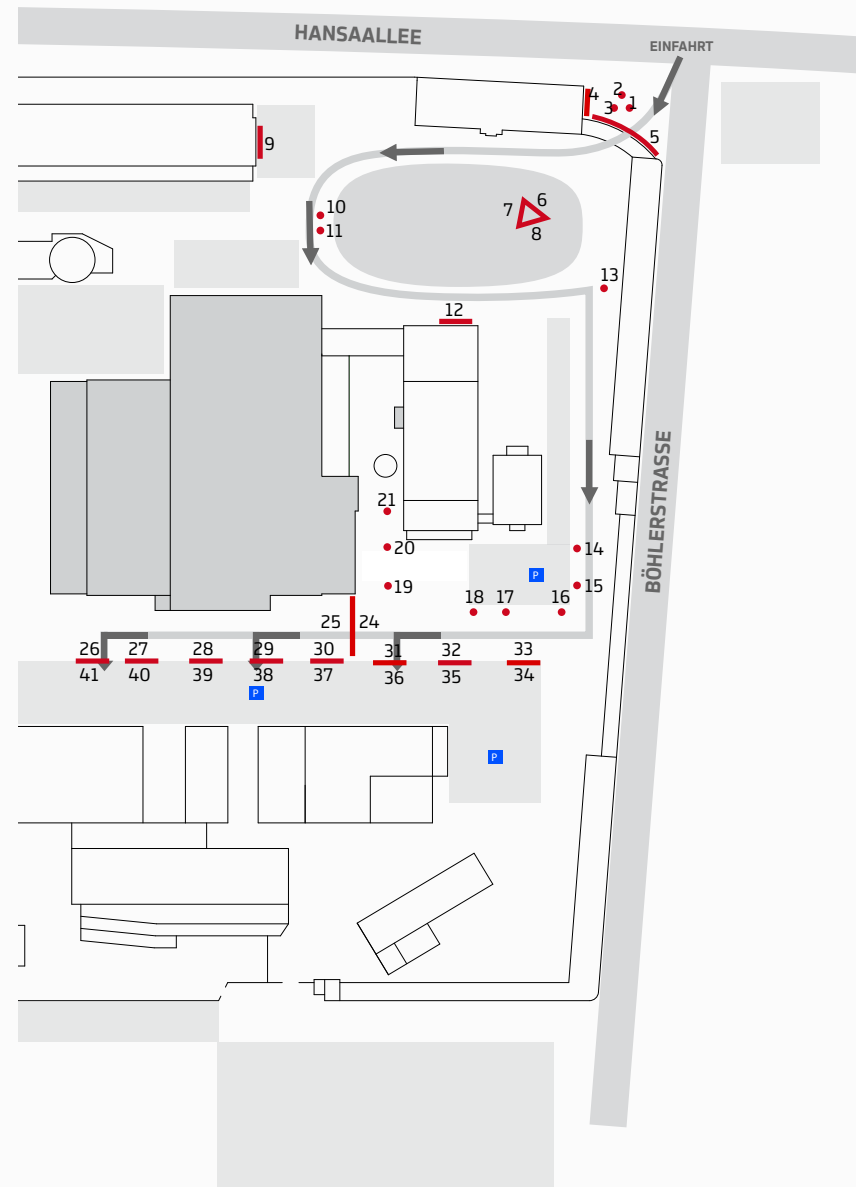

Werbeflächen Kongressbereich 2650,- €

Ein Großflächenbanner

Prominente Präsenz im
Kongressbereich der Messe

Maße pro Fläche:
4 x 1,5 m

Werbefläche Ein- und Ausgangsbereich 2450,- €

Großflächenbanner

Ideale Positionierung im
Ein- und Ausgangsbereich
der Messehalle

Maße Banner:
4 x 4 m

Werbeauslage 650,- €

Presseboxen an zwei
Standorten in der Halle

Legen Sie Ihre Printprodukte
in unserer Architektenlounge
und Medienlounge aus und
erreichen Sie Ihre
Zielgruppe.

WERBEFLÄCHEN OUTDOOR