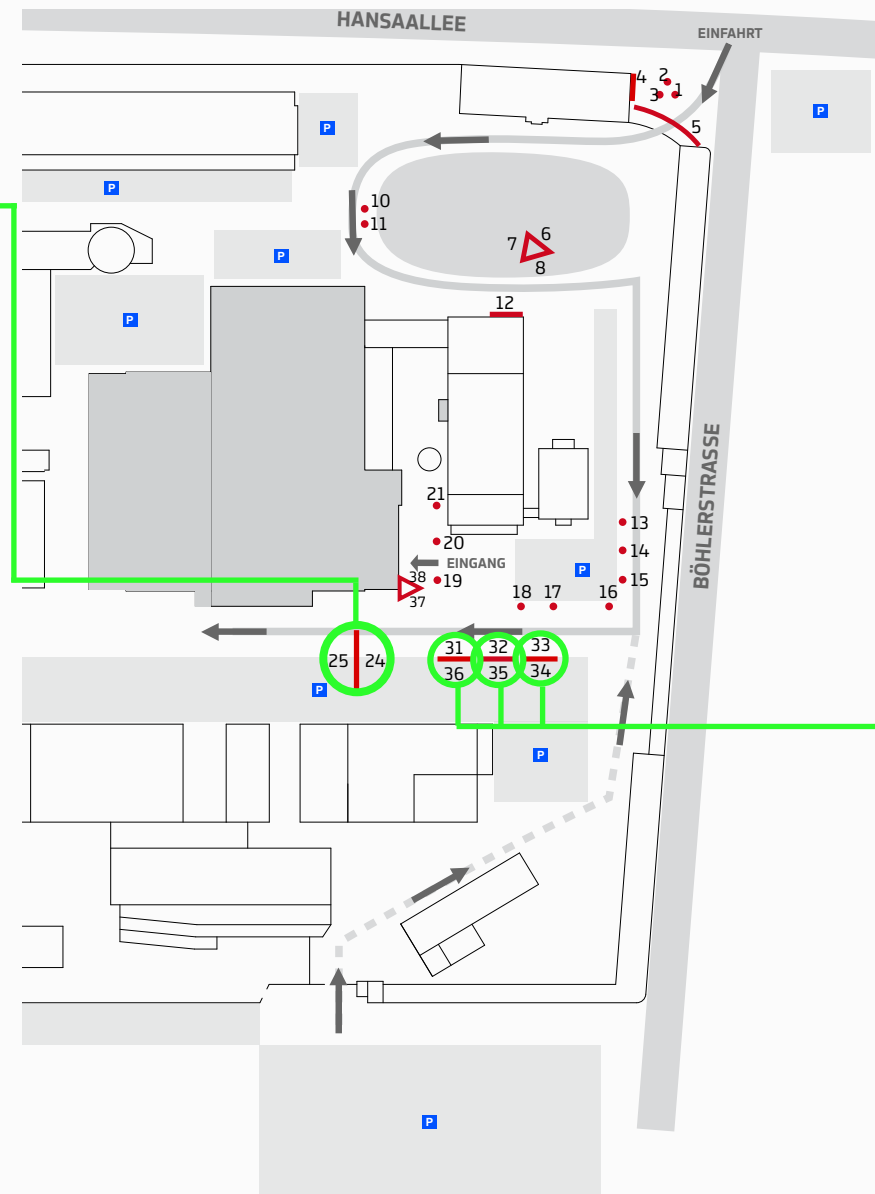

**Banner Messehalle
und Parkplätze
je 1350,- €**

4 × 2 Bannerflächen verfügbar

Hohe Präsenz im Parkplatzbereich der Messehalle

Maße Bannerfläche: 7 × 2 m
beidseitiger Druck