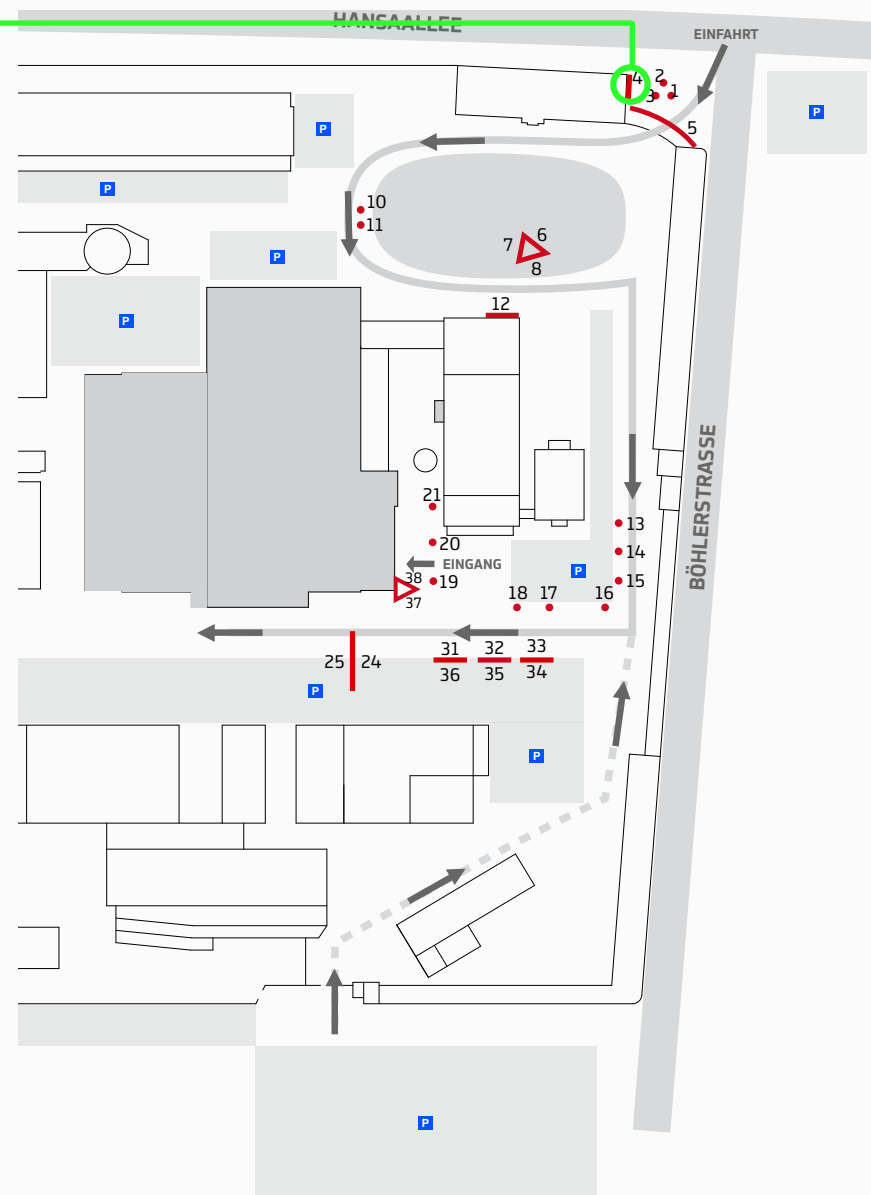

4 × 2 Bannerflächen verfügbar

Hohe Präsenz im Parkplatzbereich der Messehalle

Maße Bannerfläche: 7 × 2 m
beidseitiger Druck

Eingang Messegelände

1850,- €

Horizontales
Großflächenbanner

Begrüßen Sie alle Besucher
mit Ihrer Werbebotschaft

Maße Banner: 2,50 × 8,20 m

Großflächenplakat

2500,- €

Hohe Werbewirksamkeit aufgrund zentraler Lage auf dem Weg zur Messehalle

Maße Plakat: 4,36 × 2,76 m

Heraszaun Banner

je 850,- €

Hohe Werbewirksamkeit aufgrund zentraler Lage in der Einfahrt und am Eingang zur Messehalle (einzeln buchbar)