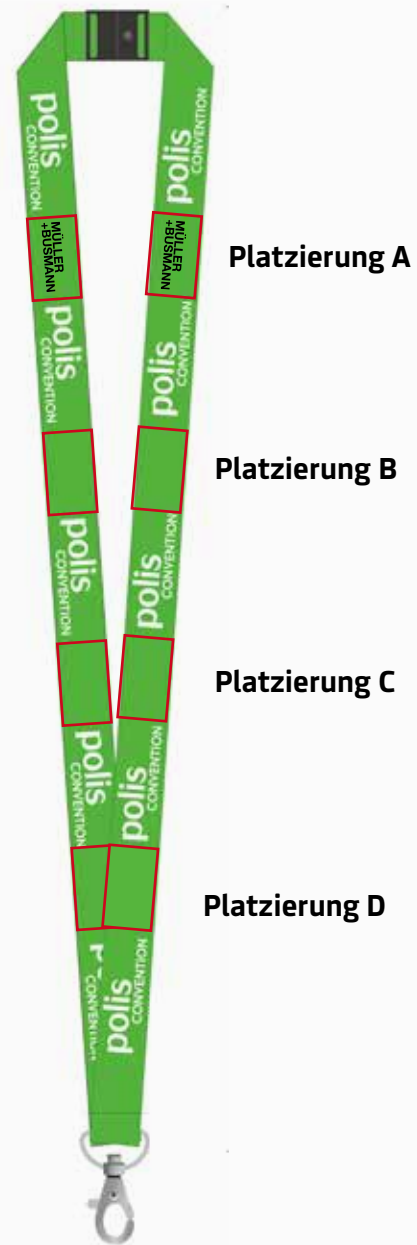

polis

CONVENTION

2020

Werden Sie

WERBEPARTNER

polis-Park im Messebereich 10.000,- €

Branding des Parks bzw.
der Ausstattung im Herzen
der Messehalle

4 Deckenfahnen

10 individuell bedruckte
Liegestühle

Palettenmöbel inkl.
gebrandete Kissen

USB Sticks als „Give aways“

Maße Deckenfahne:
2 x 5 m

**Co-Branding
polis Convention
Lanyards
3.500,- €**

3500 Stück

Platzieren Sie Ihr Logo auf unseren auffälligen neon-grünen Lanyards, die an alle Aussteller und Besucher der Messe verteilt werden.

Werbeflächen Kongressbereich

2650,- €

Ein Großflächenbanner

Prominente Präsenz im
Kongressbereich der Messe

Maße pro Fläche:
4 x 1,5 m

Werbefläche Ein- und Ausgangsbereich

2450,- €

Großflächenbanner

Ideale Positionierung im
Ein- und Ausgangsbereich
der Messehalle

Maße Banner:
4 x 4 m

Werbeauslage 650,- €

Presseboxen an zwei
Standorten in der Halle

Legen Sie Ihre Printprodukte
in unserer Architektenlounge
und Medienlounge aus und
erreichen Sie Ihre
Zielgruppe.