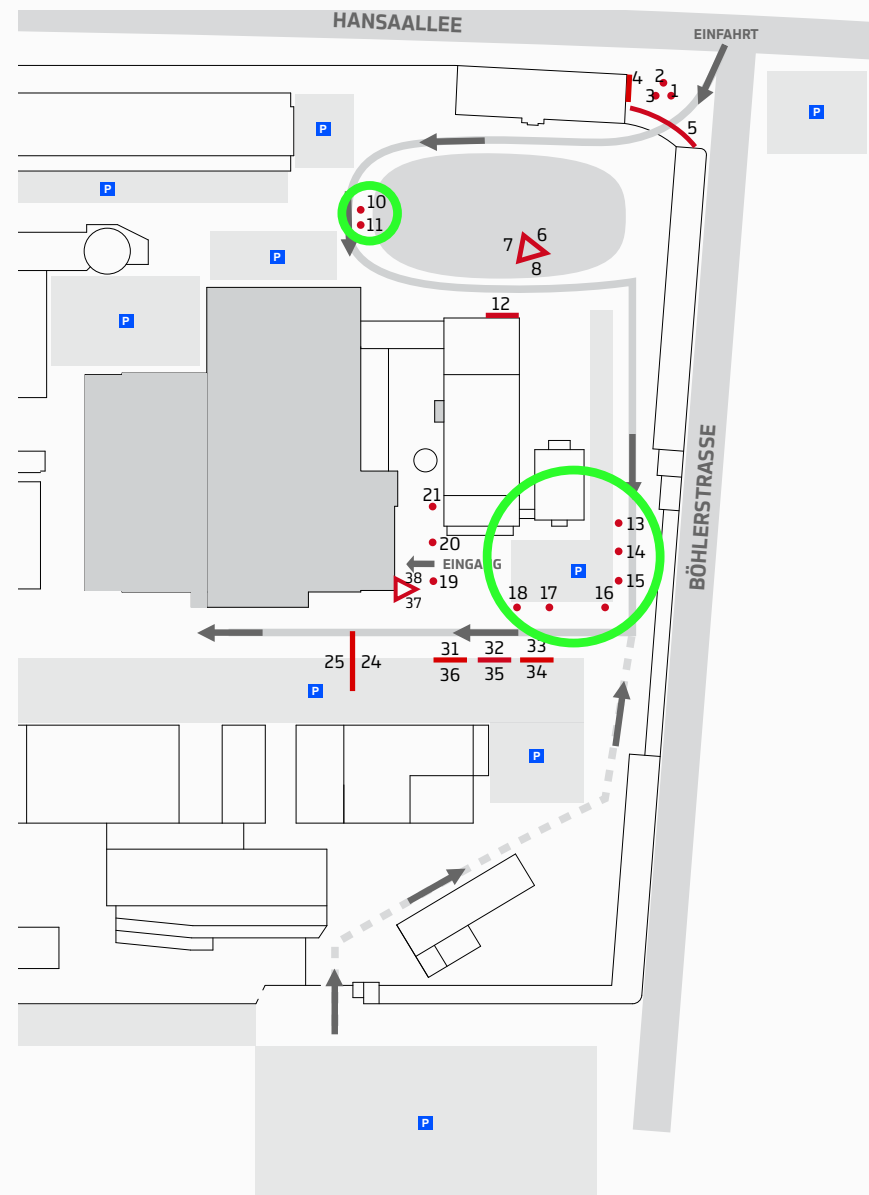

Fahnen „Way to polis“

je 850,- €

Begleiten Sie alle Besucher der polis Convention mit Ihrer Werbebotschaft bis zur Messehalle

Maße Fahnen:
1,5 × 4 m