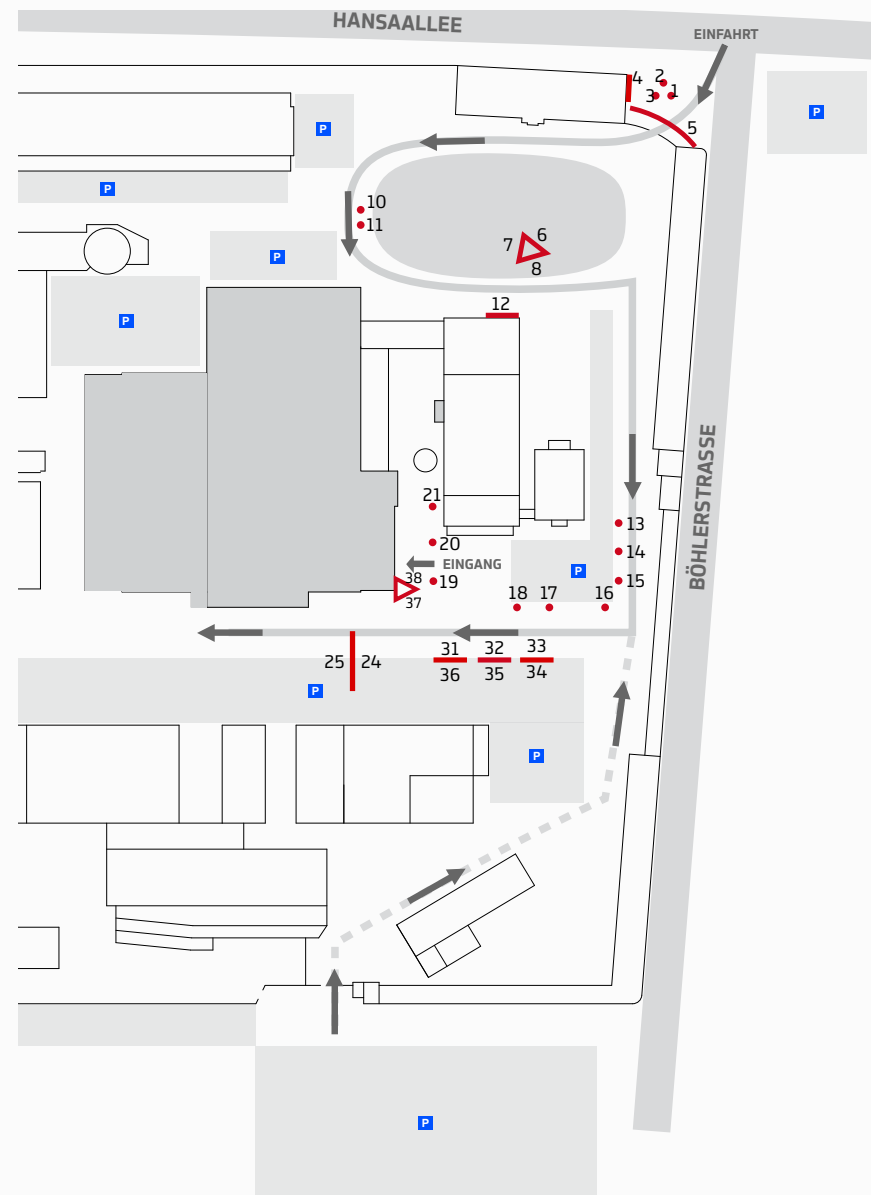

Werbeflächen Kongressbereich

2650,- €

Ein Großflächenbanner

Prominente Präsenz im
Kongressbereich der Messe

Maße pro Fläche:
4 x 1,5 m

Werbefläche Ein- und Ausgangsbereich

2450,- €

Großflächenbanner

Ideale Positionierung im
Ein- und Ausgangsbereich
der Messehalle

Maße Banner:
4 x 4 m

Werbeauslage 650,- €

Presseboxen an zwei
Standorten in der Halle

Legen Sie Ihre Printprodukte
in unserer Architektenlounge
und Medienlounge aus und
erreichen Sie Ihre
Zielgruppe.

WERBEFLÄCHEN OUTDOOR

Fahnen „Way to polis“

je 850,- €

Begleiten Sie alle Besucher der polis Convention mit Ihrer Werbebotschaft bis zur Messehalle

Maße Fahnen:
1,5 × 4 m

**Eingangsbereich
Messehalle
2500,- €**

4 × 2 Bannerflächen verfügbar

Hohe Präsenz im Parkplatzbereich der Messehalle

Maße Bannerfläche: 7 × 2 m
beidseitiger Druck

Eingang Messegelände

1850,- €

Horizontales
Großflächenbanner

Begrüßen Sie alle Besucher
mit Ihrer Werbebotschaft