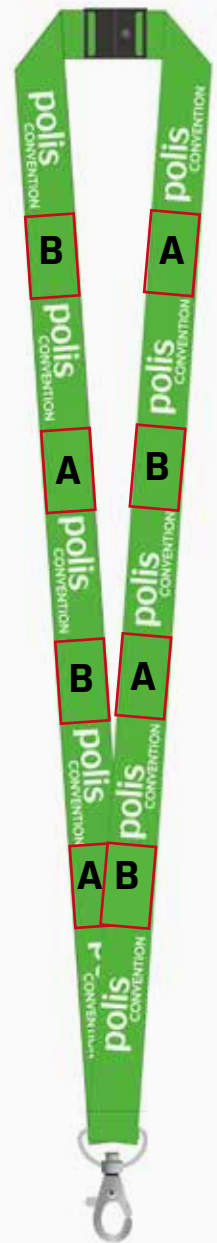

Platzierung B

Platzierung A

**Co-Branding
polis Convention
Lanyards
3.500,- €**

4000 Stück

Platzieren Sie Ihr Logo **vier mal** auf unseren auffälligen neon-grünen Lanyards, die an alle Aussteller und Besucher der Messe verteilt werden.