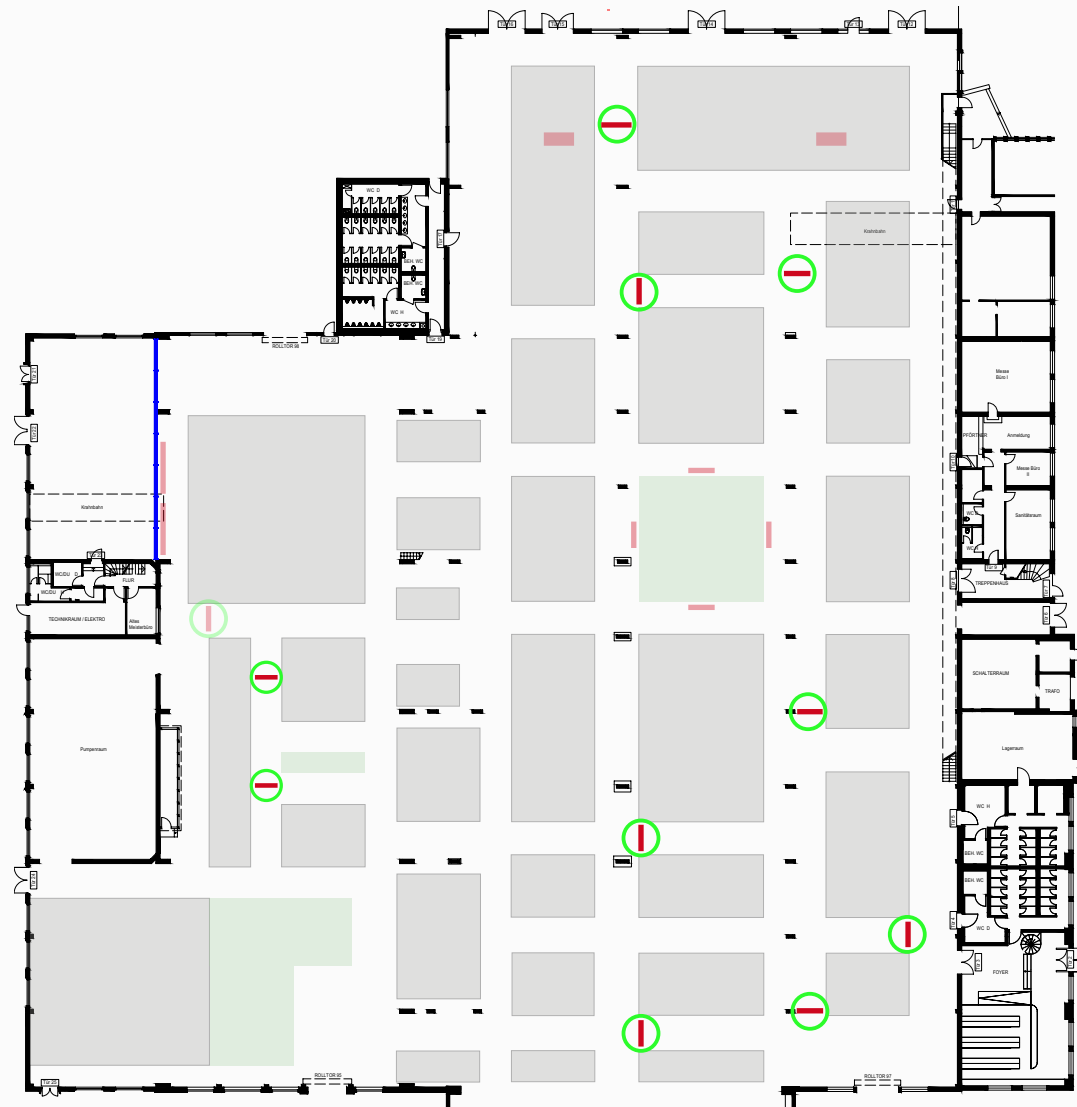

**Fahnen
je 850,- €**

2 Deckenfahnen
Vorder- und Rückseite

Präsenz in der
gesamten Messehalle

Maße Deckenfahne:
1,5 × 3 m

**Optional erstellen wir
Ihnen gerne ein Paket
zu exklusiv Konditionen!**