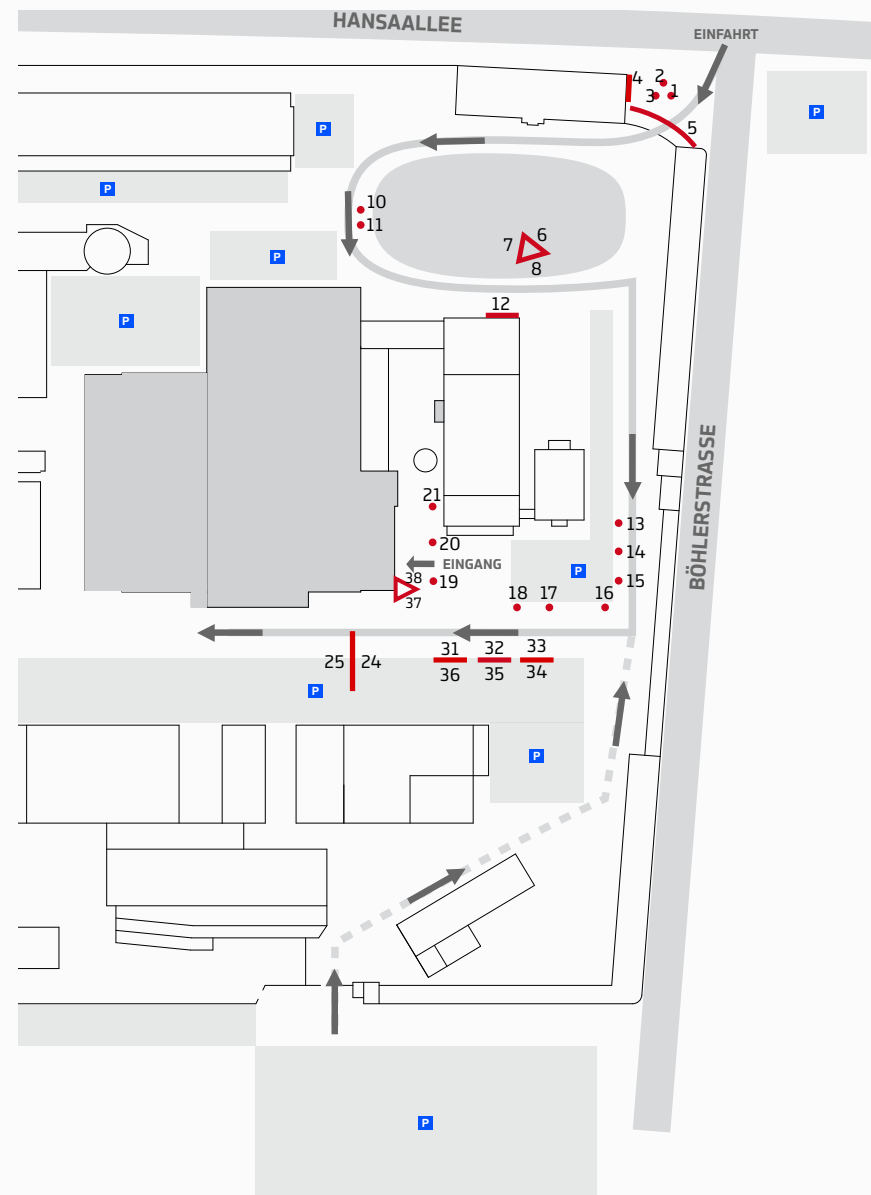

WERBEFLÄCHEN OUTDOOR