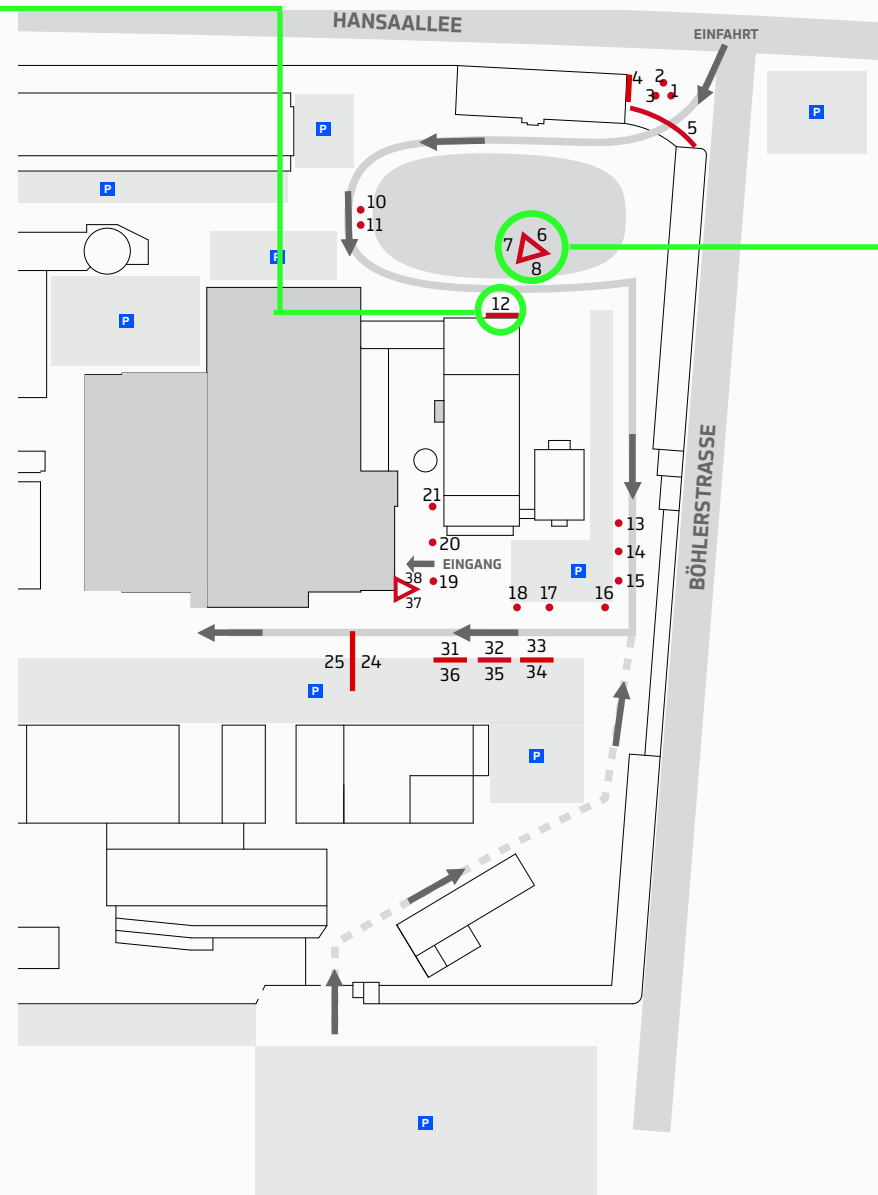

4 × 2 Bannerflächen verfügbar

Hohe Präsenz im Parkplatzbereich der Messehalle

Maße Bannerfläche: 7 × 2 m
beidseitiger Druck

Eingang Messegelände

1850,- €

Horizontales
Großflächenbanner

Begrüßen Sie alle Besucher
mit Ihrer Werbebotschaft

Maße Banner: 2,50 × 8,20 m

Großflächenplakat

2500,- €

Hohe Werbewirksamkeit aufgrund zentraler Lage auf dem Weg zur Messehalle

Maße Plakat: 4,36 × 2,76 m

Heraszaun Banner

je 850,- €

Hohe Werbewirksamkeit aufgrund zentraler Lage in der Einfahrt und am Eingang zur Messehalle (einzeln buchbar)