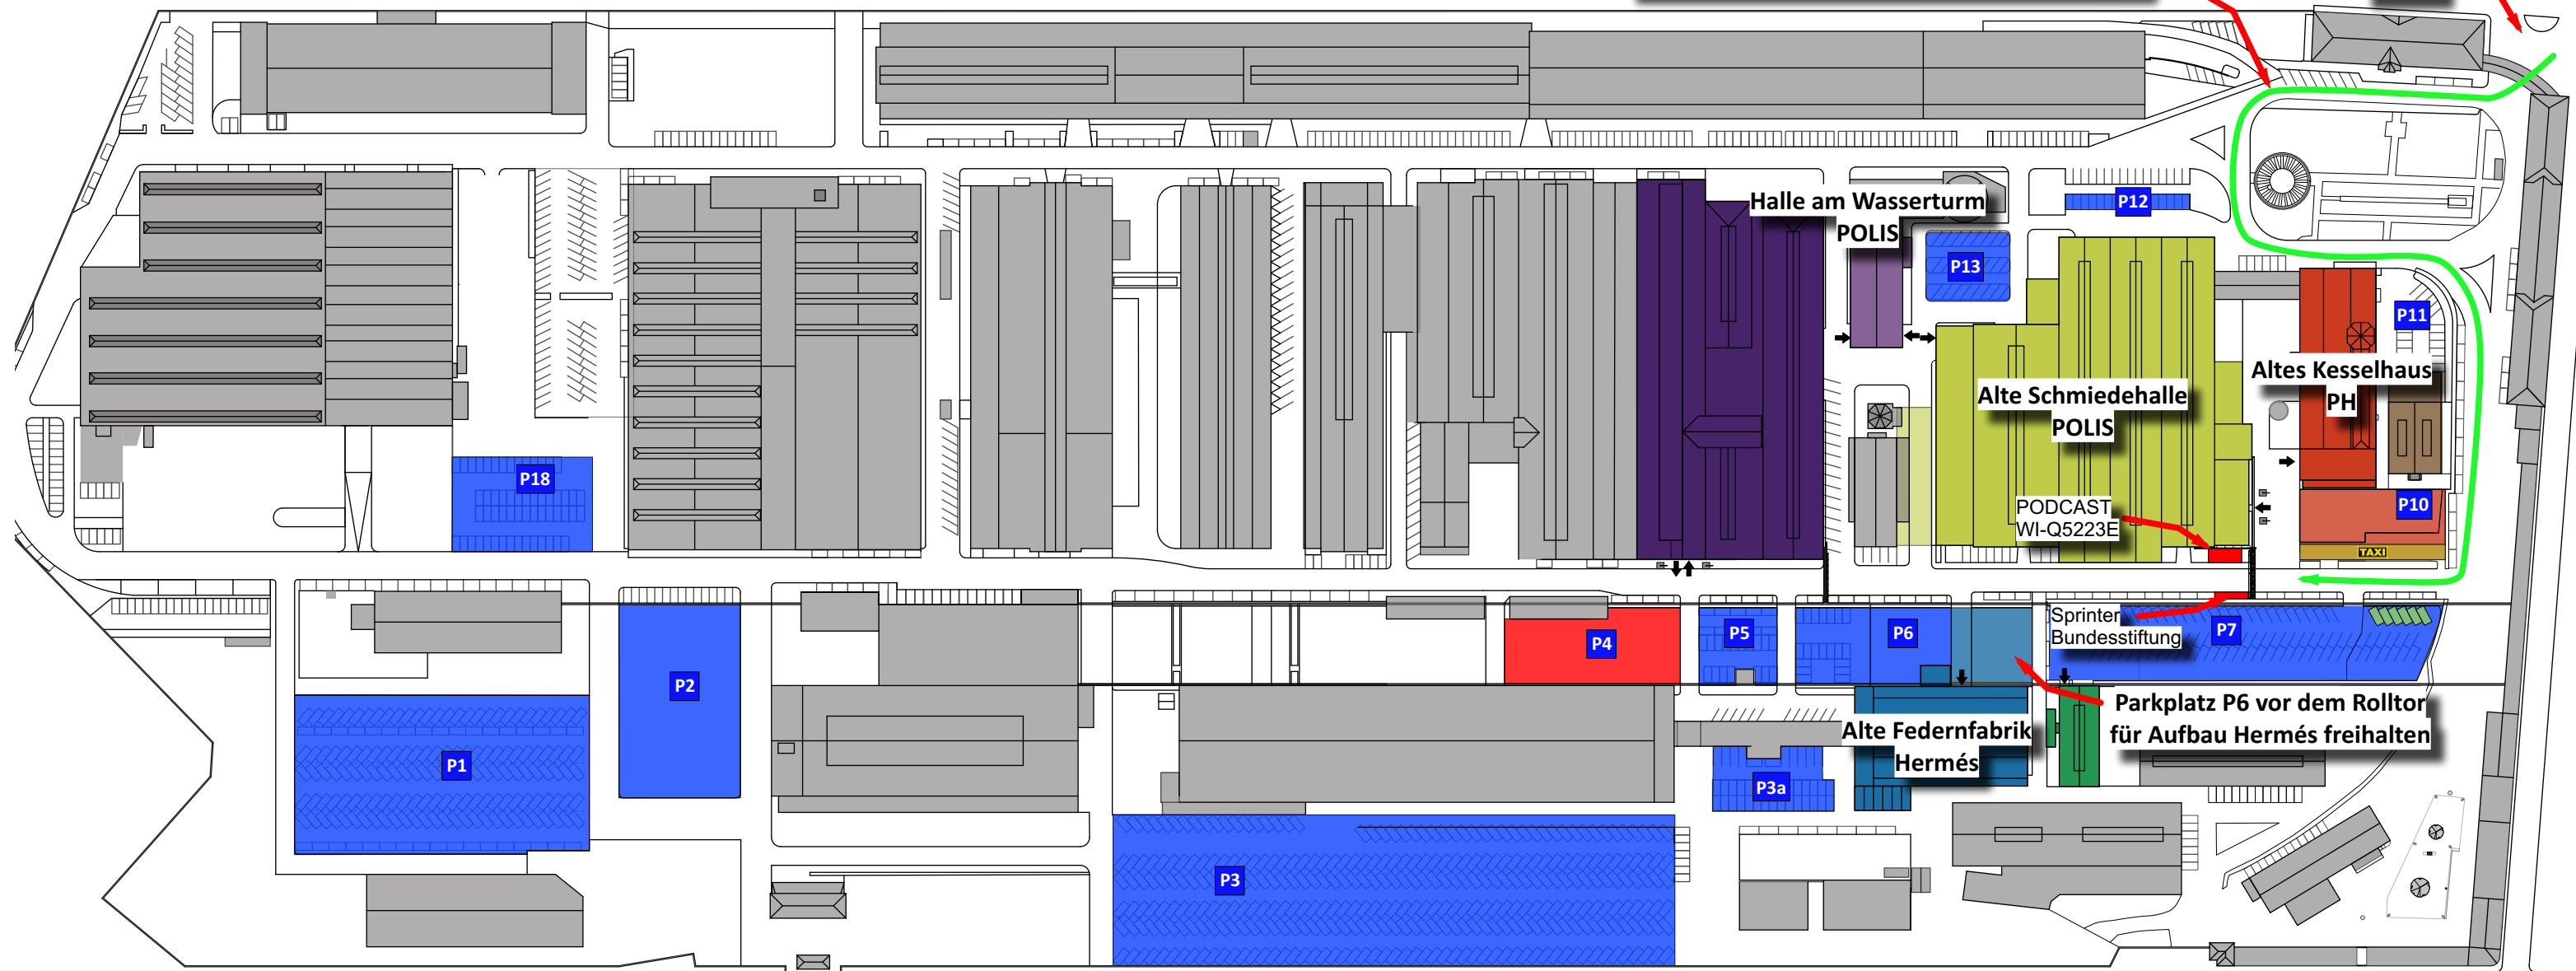

**POLIS 2022**

**23.04. bis 29.04.2022**

x

Generelle Zufahrt zu den Hallen

Tor 1

Parkflächen P1,P2, P3, P3a und P18 Besucherparken allgemein

Parkfläche P4 Mieter Gebäude 7

Parkflächen P5 und P6 Aussteller und Besucher und ein Teil von P6 für die Alte Federnfabrik

Parkfläche P7 Besucher und Gäste der Gastronomie

Parkflächen P10 TAXI Spur und am 28.04. Parkplätze zur VA im Alten Kesselhaus

Parkfläche P11 Gastronomie exklusiv

Parkfläche P12 Spare

Parkfläche P13 VIP und Crew

In der Alten Federnfabrik ist den gesamten Zeitraum über ein Aufbau  
Im Alten Kesselhaus ist der Aufbau am 27.04 und Veranstaltung 28. und 29.04.